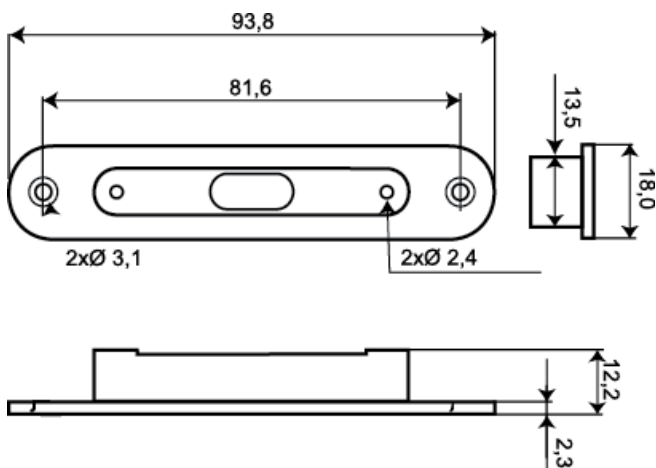

## MC 600-1

Plastkapsling  
för MC 640-5

## Produktdetaljer:

Monteringssätt	Infälld
Kapsling	ABS Plast
Färg	Vit
Mått (L x B x H) mm	94 x 18 x 12

Plastkapsling för infällt parallellt montage av MC 640 i trä eller aluminiumkarmar. Kontakten och magneten placeras i respektive hållare som därefter skruvas fast med medlevererade skruvar.

## BESTÄLLINGSINFORMATION

Typ	E-nr	Beskrivning
MC 600-1	6332824	Plastkapsling
MC 600-1BL		Plastkapsling, svart