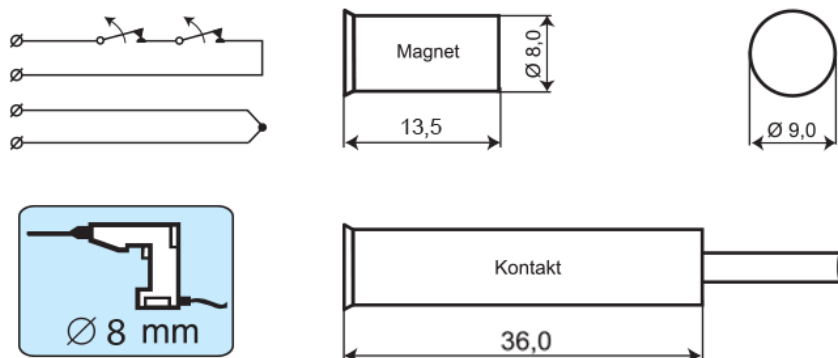

MC 370

Kontakt magnetyczny, High Security, wpuszczany, NC

Dane techniczne

Montaż	Wpuszczany
Funkcja przełącznika	Normalnie zamknięty (NC)
Certyfikaty	EN 50131-2-6 Grade 3, Class IIIA, VdS G 197064 Class C, INCERT B-582-1003, SBSC 9-207, Class 3/4, FG, NBÚ CZ Typ 3, NBÚ SK Typ 3
Dane styków kontaktu	48 VDC / 500 mA / 10 VA
Średnica wiercenia mm	8
Rodzaj magnesu	Neodymowy (NdFeB)
Montaż na stali	Wyłącznie z użyciem akcesoriów
Odległość zamknięcia (drewno) mm	16
Odległość sabotażowa (drewno) mm	5
Odległość zamknięcia (stal) mm	X
Zabezpieczenie sabotażowe	Tak
Podłączenie	Przewód
Materiał obudowy	Plastik ABS
Kolor	Biały
Temperatura pracy	-40°C - +70°C
Klasa ochronna obudowy	IP 67
Wymiary kontaktu (L x Ø) mm	36 x 9
Wymiary magnesu (L x Ø) mm	14 x 9
Grade	3

MC 370 jest uniwersalnym kontaktem magnetycznym o podwyższonym poziomie bezpieczeństwa, z funkcją przełącznika NC. Do stosowania w systemach o podwyższonym standardzie bezpieczeństwa dla SSWiN oraz kontroli dostępu w celu sygnalizacji nieuprawnionego otwarcia zabezpieczanych bram, okien i drzwi. Rekomendowany do ochrony takich obiektów jak banki, muzea, zakłady jubilerskie, itp. Obydwie części czujnika, kontaktron i magnes, umieszczone są w wodoszczelnych plastikowych, cylindrycznych obudowach. Umożliwia to szybki montaż czujnika, bezpośrednio w drewnianym podłożu. Obszerna różnorodność akcesoriów pozwala stosować czujnik w prawie każdej wnęce.

DO ZAMÓWIEŃ

Indeks	Opis
MC 370	Wpuszczany kontakt magnetyczny High Security,NC, kabel 2 m
MC 370-5	Wpuszczany kontakt magnetyczny High Security,NC, kabel 5 m
MC 370-10	Wpuszczany kontakt magnetyczny High Security,NC, kabel 10 m