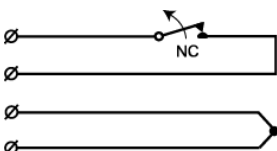

MC 740 jest kontaktem magnetycznym z funkcją przełącznika NC. Do stosowania w SSWiN oraz systemach kontroli dostępu w celu sygnalizacji nieuprawnionego otwarcia zabezpieczanych okien i drzwi.

Posiada wyprowadzenie kablowe, boczne. Obydwa elementy czujnika, kontaktron i magnes, umieszczone są w plastikowych, wodoszczelnych obudowach. Zestaw doskonały do montażu w miejscach z mocno ograniczoną przestrzenią (między oknem a żaluzją czy okiennicą).

Z pokrywka na otwory na śruby.