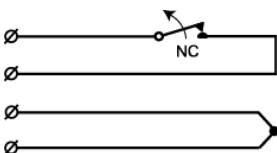

MC 740-E jest kontaktem magnetycznym z funkcją przełącznika NC. Do stosowania w SSWiN oraz systemach kontroli dostępu w celu sygnalizacji nieuprawnionego otwarcia zabezpieczanych okien i drzwi.

Posiada wyprowadzenie kablowe, boczne. Obydwa elementy czujnika, kontaktron i magnes, umieszczone są w plastikowych, wodoszczelnych obudowach. Zestaw doskonały do montażu w miejscach z mocno ograniczoną przestrzenią (miedzy oknem a żaluzją czy okiennicą).

Z pokrywka na otwory na śruby.