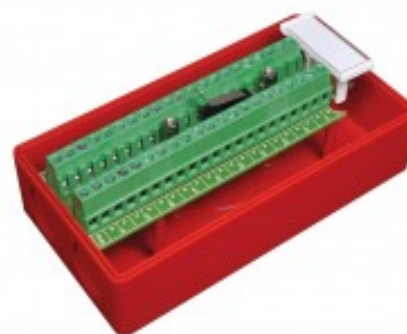

4101.3403R

Skrzynka przyłączeniowa, REDLINE,
21 par dla przewodów do 2,5 m²

Dane techniczne

Wymiary (L x W x H) mm	133 x 72 x 50 mm
Wymiary przewodów - terminale śrubowe	0,2 - 2,5 mm ²
Max. obciążenie - terminale	60 V / 2 A
Max. obciążenie styków sabotażowych	50 mA

**Kompletna skrzynka przyłączeniowa do instalacji pożarowych, telekomunikacyjnych, kontroli dostępu itp.**

Wyposażona w 20 par przyłączy, oraz 2 dodatkowe pola dla przełącznika sabotażowego.

Plastikowa obudowa o wysokiej klasie palności UL 94 V-0.

Przyłącza śrubowe umożliwiają podłączenie przewodów o przekroju do 2,5 mm².

**DO ZAMÓWIENÍ****Indeks**

4101.3403R

OpisSkrzynka przyłączeniowa, REDLINE, 21 par dla przewodów do 2,5 m², Pętla sabotażowa, Terminale śrubowe