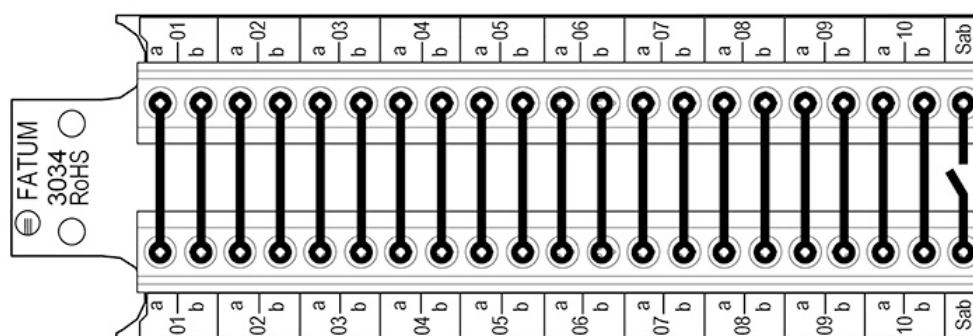

4101.3403R

Skrzynka przyłączeniowa, REDLINE,
21 par dla przewodów do 2,5 m²

Dane techniczne

Wymiary (L x W x H) mm	133 x 72 x 50 mm
Wymiary przewodów - terminale śrubowe	0,2 - 2,5 mm ²
Max. obciążenie - terminale	60 V / 2 A
Max. obciążenie styków sabotażowych	50 mA

**Kompletna skrzynka przyłączeniowa do instalacji pożarowych, telekomunikacyjnych, kontroli dostępu itp.**

Wyposażona w 20 par przyłączy, oraz 2 dodatkowe pola dla przełącznika sabotażowego.

Plastikowa obudowa o wysokiej klasie palności UL 94 V-0.

Przyłącza śrubowe umożliwiają podłączenie przewodów o przekroju do 2,5 mm².

**DO ZAMÓWIENÍ****Indeks**

4101.3403R

OpisSkrzynka przyłączeniowa, REDLINE, 21 par dla przewodów do 2,5 m², Pętla sabotażowa, Terminale śrubowe