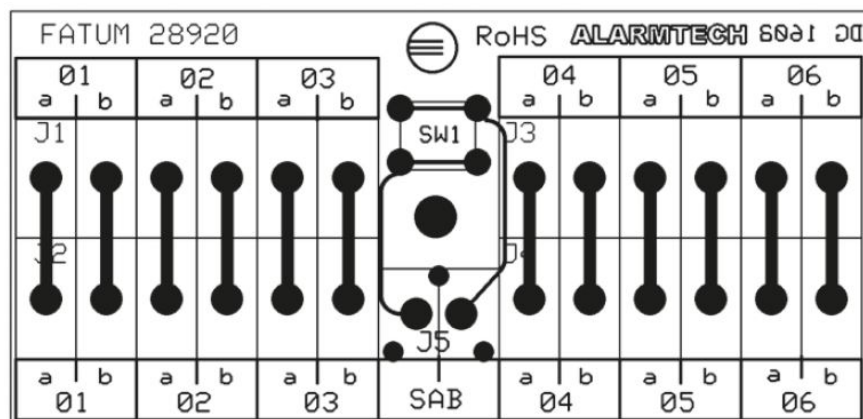

## Skrzynka przyłączeniowa, REDLINE MINI, 12 Par

## Dane techniczne

Wymiary (L x W x H) mm	58 x 76 x 27
Wymiary przewodów - terminale śrubowe	0,2 - 2,5 mm <sup>2</sup>
Max. obciążenie - terminale	60 V / 2 A
Max. obciążenie styków sabotażowych	50 mA

## Kompletna skrzynka przyłączeniowa do instalacji alarmowych, kontroli dostępu itp.

Posiada 12 par przyłączy śrubowych, oraz 2 przyłącza dla przełącznika sabotażowego.

Plastikowa obudowa o wysokiej klasie palności UL 94 V-0.

## DO ZAMÓWIEN

Indeks  
28912.03R

Opis  
Skrzynka przyłączeniowa, REDLINE MINI, 12 par; 2.5 mm<sup>2</sup>; Pętla sabotażowa, terminale śrubowe