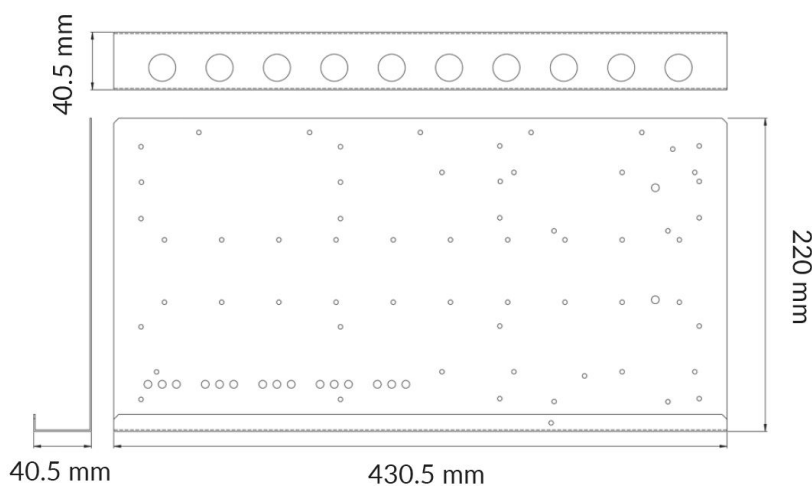

Dostosowana do większości naszych kart przyłączeniowych:

- 1-10 szt. kart przyłączeniowych o wymiarach 116x40 mm
- 1-5 szt. kart przyłączeniowych o wymiarach 116x80 mm