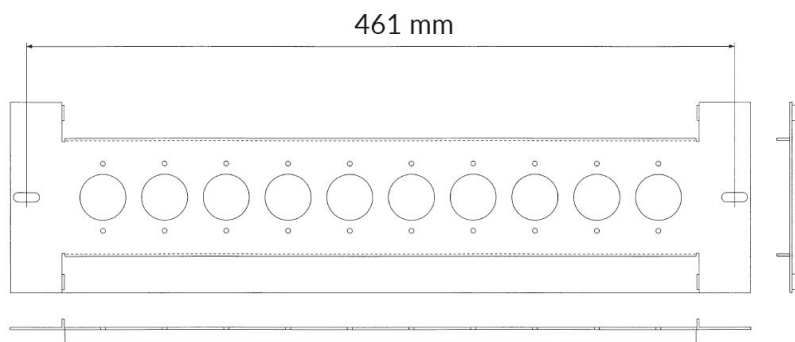

3120

Metalowa listwa przyłączeniowa z pokrywą, RACK 19"

Dane techniczne

Wymiary (L x W x H) mm 122 x 483 x 38

Dostosowana do większości naszych kart przyłączeniowych:

1-10 szt Kart przyłączeniowych o wymiarach 116x40 mm
1-5 szt Kart przyłączeniowych o wymiarach 116x80 mm

W zestawie 2 x śruba, nakrętka, podkładka.

DO ZAMÓWIEN

Indeks
3120.03

Opis

Metalowa listwa przyłączeniowa z pokrywą, maks. 10 kart przyłączeniowych, RACK 19

Akcesoria / polecane produkty

	<p>3132.01</p> <p>Etykieta naścienna dla oznakowania łączy</p>	
---	---	--