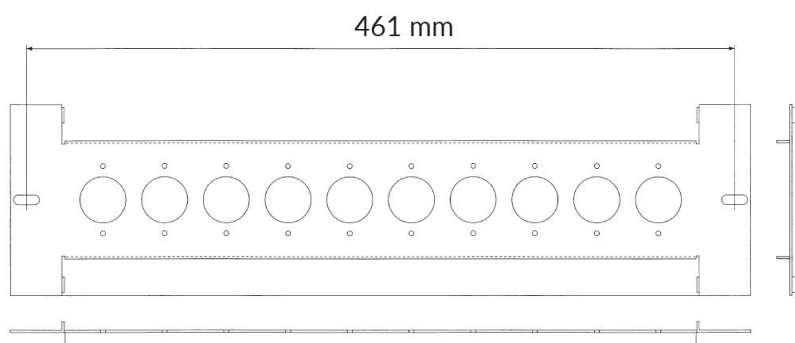

3120.01

Metalowa listwa przyłączeniowa, maks. 10 kart przyłączeniowych, RACK 19

Dane techniczne

Wymiary (L x W x H) mm	122 x 483 x 25
------------------------	----------------

Dostosowana do większości naszych kart przyłączeniowych:

1-10 szt Kart przyłączeniowych o wymiarach 116x40 mm
1-5 szt Kart przyłączeniowych o wymiarach 116x80 mm

W zestawie 2 x śruba, nakrętka, podkładka.

DO ZAMÓWIENÍ

Indeks
3120.01

Opis
Metalowa listwa przyłączeniowa, RACK 19"