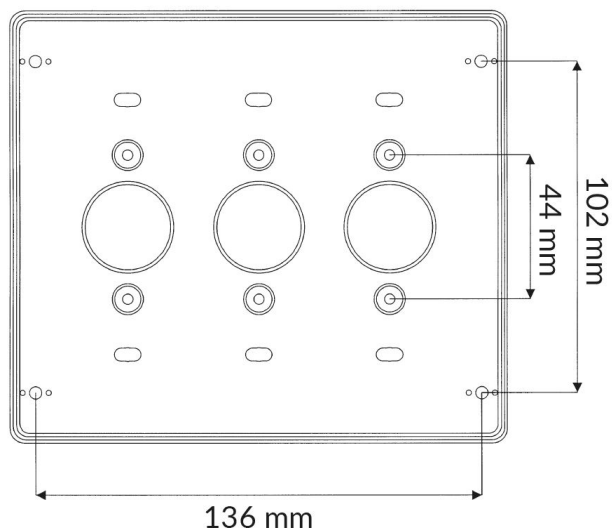

Dostosowana do większości naszych kart przyłączeniowych:

1-3 szt Kart przyłączeniowych o wymiarach 116x40 mm
1 szt Karta przyłączeniowa o wymiarach 116x80 mm

W zestawie 4 śruby dystansujące stanowiące podstawę dla montowanych kart przyłączeniowych.

Plastikowa obudowa o wysokiej klasie palności UL 94 V-0.

4103.02: IP 44
4103.03 : IP 4X