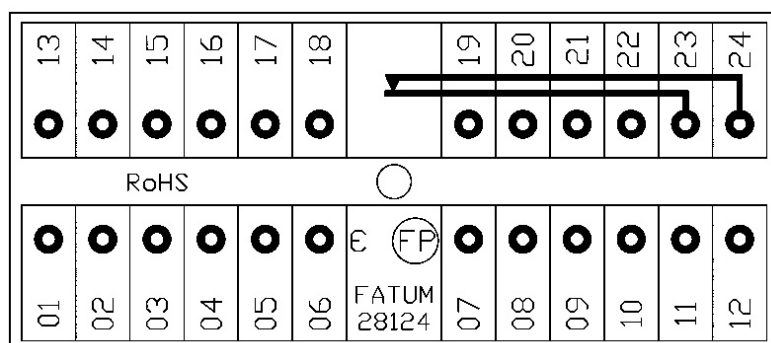

28124

Skrzynka przyłączeniowa MINI, 24 pola

Dane techniczne

Wymiary (L x W x H) mm	58 x 76 x 27
Wymiary przewodów - terminale śrubowe	0,14 - 1,5 mm ²
Max. obciążenie - terminale	60 V / 2 A
Max. obciążenie styków sabotażowych	50 mA
Zabezpieczenie antysabotażowe	Tak

Kompletna skrzynka przyłączeniowa do instalacji alarmowych, kontroli dostępu itp.

Posiada 24 przyłączy śrubowych, z czego 2 przeznaczone są dla przełącznika sabotażowego.

Plastikowa obudowa o wysokiej klasie palności UL 94 V-0.

Terminale śrubowe z możliwością podłączenia przewodu o przekroju do 1,5 mm².

DO ZAMÓWIEN

Indeks
28124.03

Opis

Skrzynka przyłączeniowa Mini; 24 pól; Pętla sabotażowa; Terminale śrubowe

Akcesoria / polecane produkty