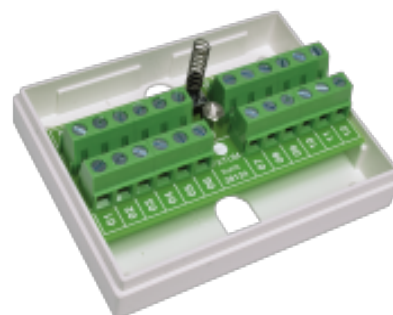

28124

Skrzynka przyłączeniowa MINI, 24 pola

Dane techniczne

Wymiary (L x W x H) mm	58 x 76 x 27
Wymiary przewodów - terminale śrubowe	0,14 - 1,5 mm ²
Max. obciążenie - terminale	60 V / 2 A
Max. obciążenie styków sabotażowych	50 mA
Zabezpieczenie antysabotażowe	Tak

Kompletna skrzynka przyłączeniowa do instalacji alarmowych, kontroli dostępu itp.

Posiada 24 przyłączy śrubowych, z czego 2 przeznaczone są dla przełącznika sabotażowego.

Plastikowa obudowa o wysokiej klasie palności UL 94 V-0.

Terminale śrubowe z możliwością podłączenia przewodu o przekroju do 1,5 mm².

DO ZAMÓWIEN

Indeks
28124.03

Opis

Skrzynka przyłączeniowa Mini; 24 pól; Pętla sabotażowa; Terminale śrubowe

Akcesoria / polecane produkty