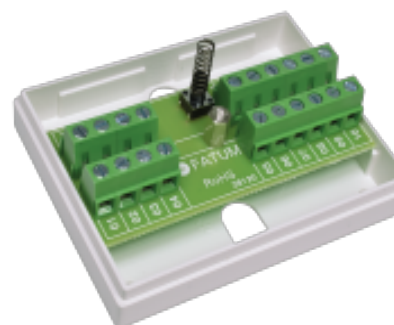

## Skrzynka przyłączeniowa MINI, 20 pól

### Dane techniczne

Wymiary (L x W x H) mm	58 x 76 x 27
Wymiary przewodów - terminale śrubowe	0,14 - 1,5 mm <sup>2</sup>
Max. obciążenie - terminale	60 V / 2 A
Max. obciążenie styków sabotażowych	50 mA
Zabezpieczenie antysabotażowe	Tak

### Kompletna skrzynka przyłączeniowa do instalacji alarmowych, kontroli dostępu itp.

Posiada 20 przyłączy śrubowych, z czego 2 przeznaczone są dla przelącznika sabotażowego.

Plastikowa obudowa o wysokiej klasie palności UL 94 V-0.

Terminale śrubowe z możliwością podłączenia przewodu o przekroju do 1,5 mm<sup>2</sup>.