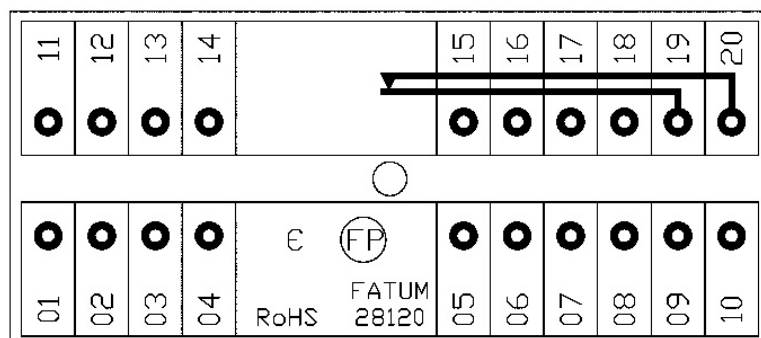

Kompletna skrzynka przyłączeniowa do instalacji alarmowych, kontroli dostępu itp.

Posiada 20 przyłączy śrubowych, z czego 2 przeznaczone są dla przelącznika sabotażowego.

Plastikowa obudowa o wysokiej klasie palności UL 94 V-0.

Terminale śrubowe z możliwością podłączenia przewodu o przekroju do 1,5 mm².