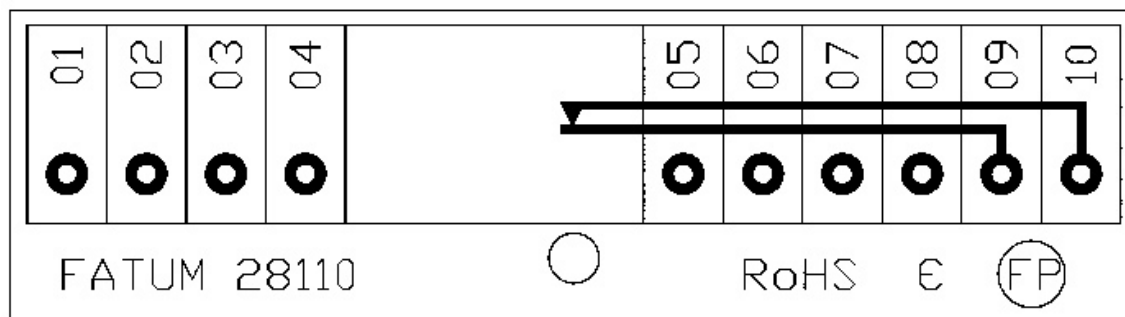

28110

Skrzynka przyłączeniowa, MINI, 10 pól

Dane techniczne

Wymiary (L x W x H) mm	58 x 76 x 27
Wymiary przewodów - terminale śrubowe	0,14 - 1,5 mm ²
Max. obciążenie - terminale	60 V / 2 A
Max. obciążenie styków sabotażowych	50 mA
Zabezpieczenie antysabotażowe	Tak

Kompletna skrzynka przyłączeniowa do instalacji alarmowych, kontroli dostępu itp.

Posiada 10 przyłączy śrubowych, z czego 2 przeznaczone są dla przelącznika sabotażowego.

Plastikowa obudowa o wysokiej klasie palności UL 94 V-0.

Terminale śrubowe z możliwością podłączenia przewodu o przekroju do 1,5 mm².

DO ZAMÓWIEN

Indeks
28110.03

Opis

Skrzynka przyłączeniowa Mini; 10 pól; Pętla sabotażowa; Terminale śrubowe

Akcesoria / polecane produkty