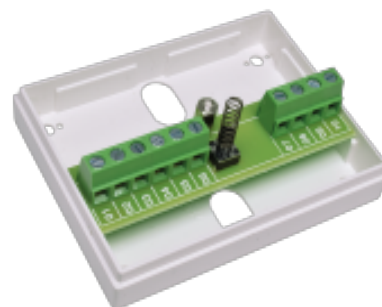

28110

Skrzynka przyłączeniowa, MINI, 10 pól

Dane techniczne

Wymiary (L x W x H) mm	58 x 76 x 27
Wymiary przewodów - terminale śrubowe	0,14 - 1,5 mm ²
Max. obciążenie - terminale	60 V / 2 A
Max. obciążenie styków sabotażowych	50 mA
Zabezpieczenie antysabotażowe	Tak

Kompletna skrzynka przyłączeniowa do instalacji alarmowych, kontroli dostępu itp.

Posiada 10 przyłączy śrubowych, z czego 2 przeznaczone są dla przelącznika sabotażowego.

Plastikowa obudowa o wysokiej klasie palności UL 94 V-0.

Terminale śrubowe z możliwością podłączenia przewodu o przekroju do 1,5 mm².

DO ZAMÓWIEN

Indeks
28110.03

Opis

Skrzynka przyłączeniowa Mini; 10 pól; Pętla sabotażowa; Terminale śrubowe

Akcesoria / polecane produkty