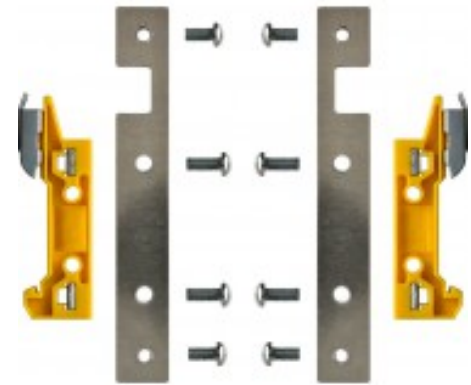

## Zestaw montażowy dla listw DIN

### Dane techniczne

PSV-DIN jest zestawem montażowym dla modułów PSV 2415-M, PSV 2435-M oraz PSV 2465-M na 35mm szynie DIN.