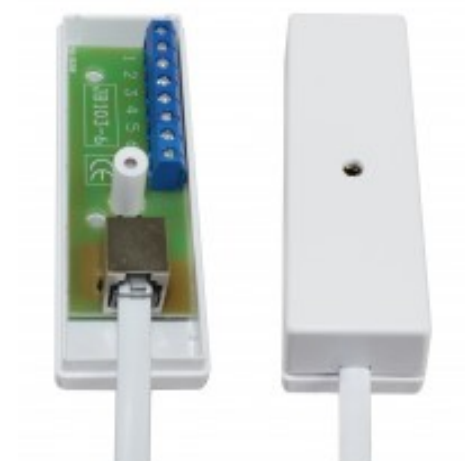

## Przepust kablowy ze skrzynkami przyłączeniowymi

### Dane techniczne

Zabezpieczenie sabotażowe	Tak
Podłączenie	Terminale śrubowe
Materiał obudowy	Plastik ABS
Kolor	Biały
Wymiary (L x W x H) mm	91 x 31 x 23 mm (skrzynka przyłączeniowa)
Długość mm	45 cm - 150 cm (kabel spiralny)

DL-6 zawiera dwie skrzynki przyłączeniowe i spiralny przewód, który ma swoje zastosowanie w miejscach gdzie wymagane jest częste otwieranie okien i drzwi.

Posiada zabezpieczenie antysabotażowe przed otwarciem pokrywy..