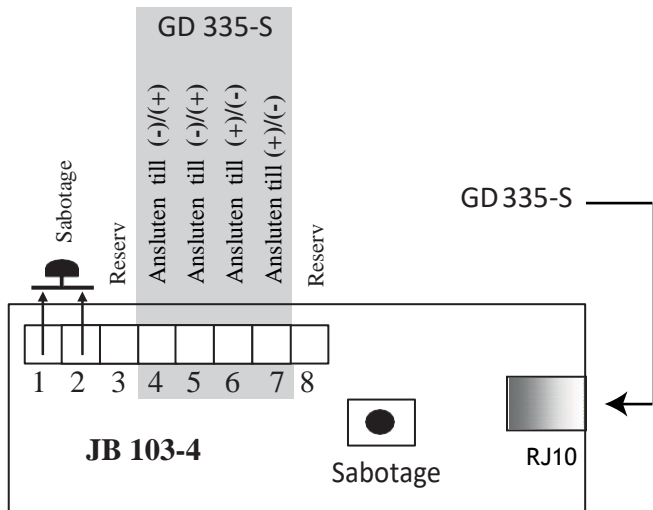

JB 102 Kopplingsdosa med 12 plintar och kontakt för öppningsskydd

JB 103-4 Kopplingsdosa med RJ10 ingång för GD 475-S, kontakt för öppningsskydd

JB 103-4 Kopplingsdosa med RJ10 ingång för GD 335-S, kontakt för öppningsskydd

JB 103-6 Kopplingsdosa med RJ12 ingång för GD 330-S, GD 370-S och GD 470-S, kontakt för öppningsskydd

Vi reserverar oss rätten till ändringar.