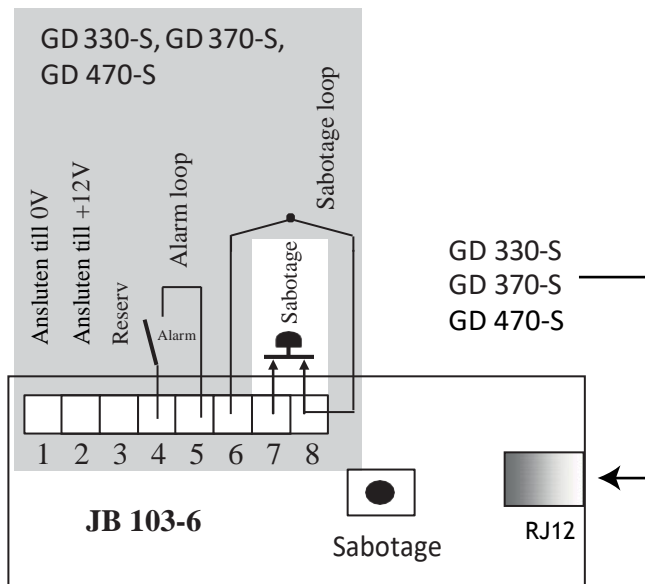

JB 102 Kopplingsdosa med 12 plintar och kontakt för öppningsskydd

JB 103-4 Kopplingsdosa med RJ10 ingång för GD 475-S, kontakt för öppningsskydd

JB 103-4 Kopplingsdosa med RJ10 ingång för GD 335-S, kontakt för öppningsskydd

JB 103-6 Kopplingsdosa med RJ12 ingång för GD 330-S, GD 370-S och GD 470-S, kontakt för öppningsskydd

Vi reserverar oss rätten till ändringar.