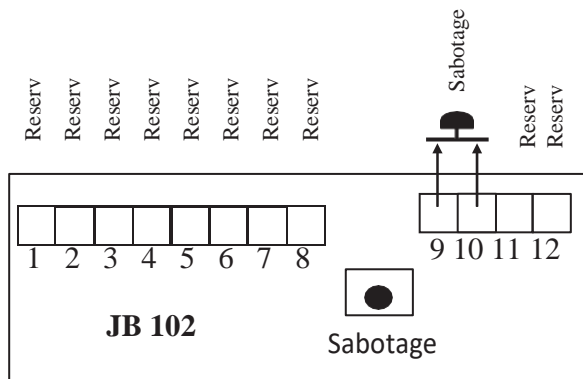

JB 102 Kopplingsdosa med 12 plintar och kontakt för öppningsskydd

JB 103-4 Kopplingsdosa med RJ10 ingång för GD 475-S, kontakt för öppningsskydd

JB 103-4 Kopplingsdosa med RJ10 ingång för GD 335-S, kontakt för öppningsskydd

JB 103-6 Kopplingsdosa med RJ12 ingång för GD 330-S, GD 370-S och GD 470-S, kontakt för öppningsskydd

Vi reserverar oss rätten till ändringar.