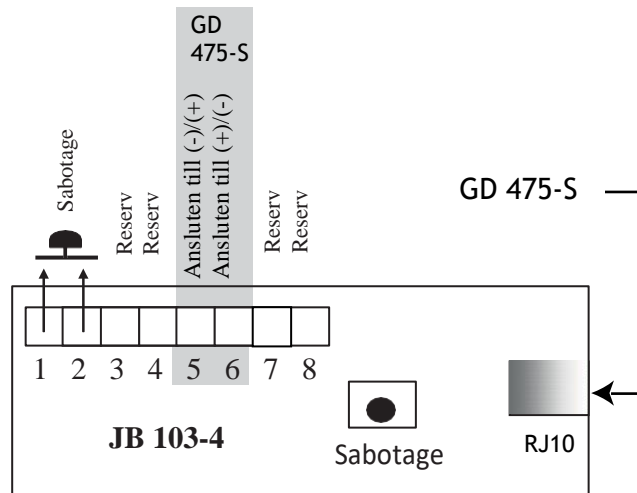

JB 102 Kopplingsdosa med 12 plintar och kontakt för öppningsskydd

JB 103-4 Kopplingsdosa med RJ10 ingång för GD 475-S, kontakt för öppningsskydd

JB 103-4 Kopplingsdosa med RJ10 ingång för GD 335-S, kontakt för öppningsskydd

JB 103-6 Kopplingsdosa med RJ12 ingång för GD 330-S, GD 370-S och GD 470-S, kontakt för öppningsskydd

Vi reserverar oss rätten till ändringar.