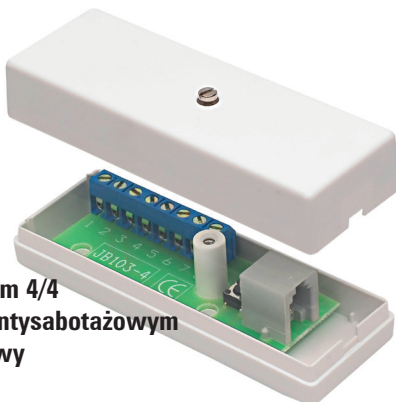

**Instrukcja instalacji**

**Seria JB 100**

**JB 102**

**Puszka przyłączeniowa z 12 terminalami śrubowymi oraz zabezpieczeniem antysabotażowym przed otwarciem pokrywy**

**JB 102-R**

**Puszka przyłączeniowa z 12 terminalami śrubowymi oraz zabezpieczeniem antysabotażowym przed otwarciem pokrywy**

**JB 103-4**

**Puszka przyłączeniowa dla GD 335-S z gniazdem telefonicznym 4/4 oraz zabezpieczeniem antysabotażowym przed otwarciem pokrywy**

**JB 103-6**

**Puszka przyłączeniowa dla GD 330-S lub GD 370-S z gniazdem telefonicznym 6/6 oraz zabezpieczeniem antysabotażowym przed otwarciem pokrywy**