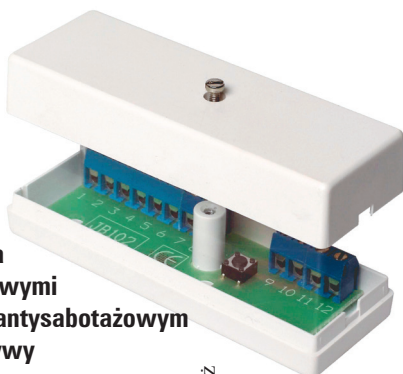

**Instrukcja instalacji**

**Seria JB 100**

**JB 102**

**Puszka przyłączeniowa z 12 terminalami śrubowymi oraz zabezpieczeniem antysabotażowym przed otwarciem pokrywy**

**JB 102-R**

**Puszka przyłączeniowa z 12 terminalami śrubowymi oraz zabezpieczeniem antysabotażowym przed otwarciem pokrywy**

**JB 103-4**

**Puszka przyłączeniowa dla GD 335-S z gniazdem telefonicznym 4/4 oraz zabezpieczeniem antysabotażowym przed otwarciem pokrywy**

**JB 103-6**

**Puszka przyłączeniowa dla GD 330-S lub GD 370-S z gniazdem telefonicznym 6/6 oraz zabezpieczeniem antysabotażowym przed otwarciem pokrywy**