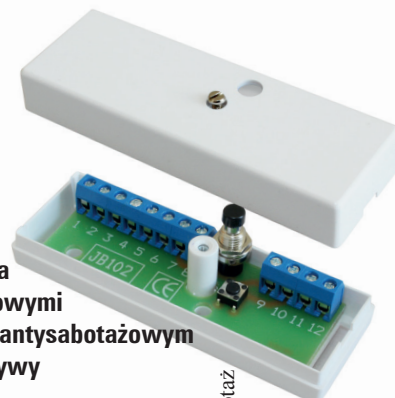

**Instrukcja instalacji**

**Seria JB 100**

**JB 102**

**Puszka przyłączeniowa z 12 terminalami śrubowymi oraz zabezpieczeniem antysabotażowym przed otwarciem pokrywy**

**JB 102-R**

**Puszka przyłączeniowa z 12 terminalami śrubowymi oraz zabezpieczeniem antysabotażowym przed otwarciem pokrywy**

**JB 103-4**

**Puszka przyłączeniowa dla GD 335-S z gniazdem telefonicznym 4/4 oraz zabezpieczeniem antysabotażowym przed otwarciem pokrywy**

**JB 103-6**

**Puszka przyłączeniowa dla GD 330-S lub GD 370-S z gniazdem telefonicznym 6/6 oraz zabezpieczeniem antysabotażowym przed otwarciem pokrywy**