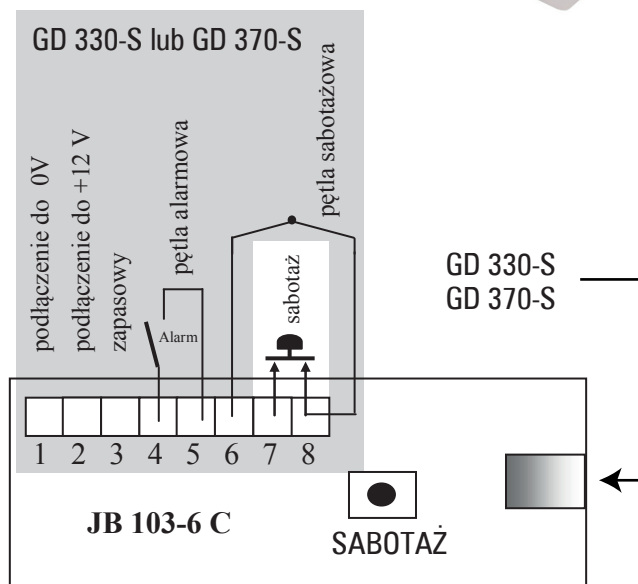

**Instrukcja instalacji**

**Seria JB 100**

**JB 102**

**Puszka przyłączeniowa z 12 terminalami śrubowymi oraz zabezpieczeniem antysabotażowym przed otwarciem pokrywy**

**JB 102-R**

**Puszka przyłączeniowa z 12 terminalami śrubowymi oraz zabezpieczeniem antysabotażowym przed otwarciem pokrywy**

**JB 103-4**

**Puszka przyłączeniowa dla GD 335-S z gniazdem telefonicznym 4/4 oraz zabezpieczeniem antysabotażowym przed otwarciem pokrywy**

**JB 103-6**

**Puszka przyłączeniowa dla GD 330-S lub GD 370-S z gniazdem telefonicznym 6/6 oraz zabezpieczeniem antysabotażowym przed otwarciem pokrywy**