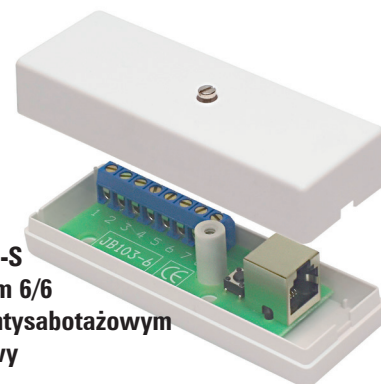

**Instrukcja instalacji**

**Seria JB 100**

**JB 102**

**Puszka przyłączeniowa z 12 terminalami śrubowymi oraz zabezpieczeniem antysabotażowym przed otwarciem pokrywy**

**JB 102-R**

**Puszka przyłączeniowa z 12 terminalami śrubowymi oraz zabezpieczeniem antysabotażowym przed otwarciem pokrywy**

**JB 103-4**

**Puszka przyłączeniowa dla GD 335-S z gniazdem telefonicznym 4/4 oraz zabezpieczeniem antysabotażowym przed otwarciem pokrywy**

**JB 103-6**

**Puszka przyłączeniowa dla GD 330-S lub GD 370-S z gniazdem telefonicznym 6/6 oraz zabezpieczeniem antysabotażowym przed otwarciem pokrywy**