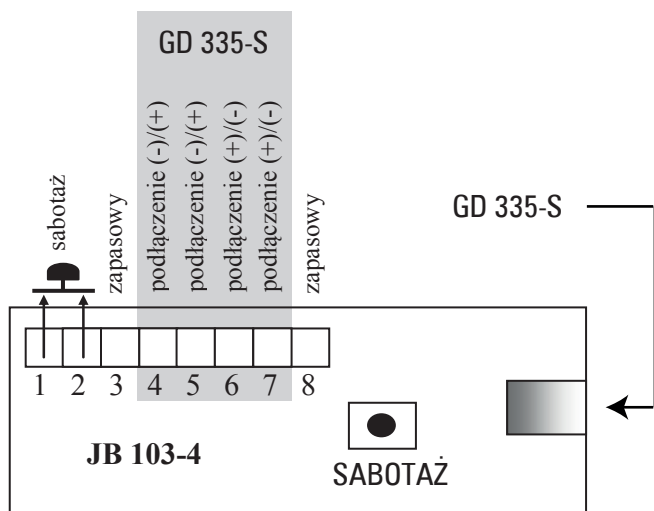

**Instrukcja instalacji**

**Seria JB 100**

**JB 102**

**Puszka przyłączeniowa z 12 terminalami śrubowymi oraz zabezpieczeniem antysabotażowym przed otwarciem pokrywy**

**JB 102-R**

**Puszka przyłączeniowa z 12 terminalami śrubowymi oraz zabezpieczeniem antysabotażowym przed otwarciem pokrywy**

**JB 103-4**

**Puszka przyłączeniowa dla GD 335-S z gniazdem telefonicznym 4/4 oraz zabezpieczeniem antysabotażowym przed otwarciem pokrywy**

**JB 103-6**

**Puszka przyłączeniowa dla GD 330-S lub GD 370-S z gniazdem telefonicznym 6/6 oraz zabezpieczeniem antysabotażowym przed otwarciem pokrywy**