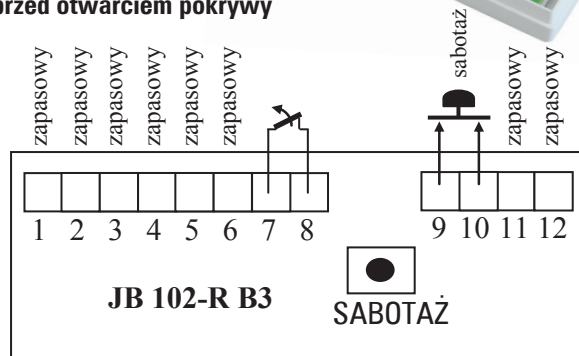

**Instrukcja instalacji**

**Seria JB 100**

**JB 102**

**Puszka przyłączeniowa z 12 terminalami śrubowymi oraz zabezpieczeniem antysabotażowym przed otwarciem pokrywy**

**JB 102-R**

**Puszka przyłączeniowa z 12 terminalami śrubowymi oraz zabezpieczeniem antysabotażowym przed otwarciem pokrywy**

**JB 103-4**

**Puszka przyłączeniowa dla GD 335-S z gniazdem telefonicznym 4/4 oraz zabezpieczeniem antysabotażowym przed otwarciem pokrywy**

**JB 103-6**

**Puszka przyłączeniowa dla GD 330-S lub GD 370-S z gniazdem telefonicznym 6/6 oraz zabezpieczeniem antysabotażowym przed otwarciem pokrywy**