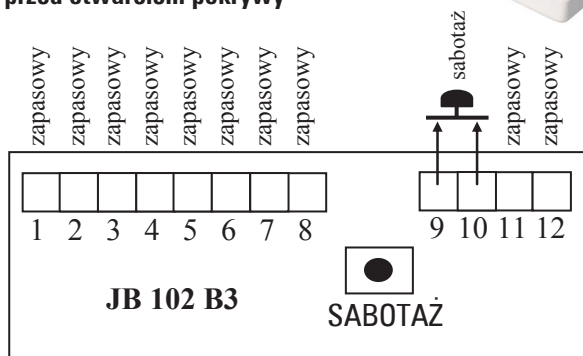

**Instrukcja instalacji**

**Seria JB 100**

**JB 102**

**Puszka przyłączeniowa z 12 terminalami śrubowymi oraz zabezpieczeniem antysabotażowym przed otwarciem pokrywy**

**JB 102-R**

**Puszka przyłączeniowa z 12 terminalami śrubowymi oraz zabezpieczeniem antysabotażowym przed otwarciem pokrywy**

**JB 103-4**

**Puszka przyłączeniowa dla GD 335-S z gniazdem telefonicznym 4/4 oraz zabezpieczeniem antysabotażowym przed otwarciem pokrywy**

**JB 103-6**

**Puszka przyłączeniowa dla GD 330-S lub GD 370-S z gniazdem telefonicznym 6/6 oraz zabezpieczeniem antysabotażowym przed otwarciem pokrywy**