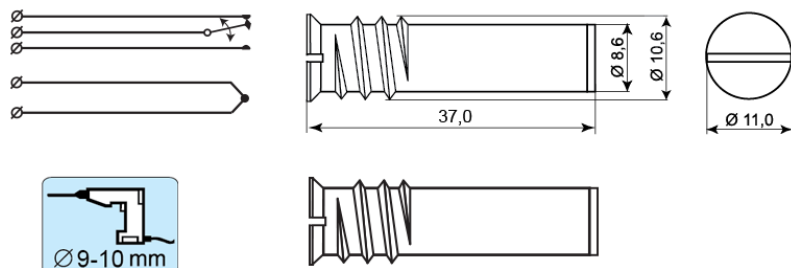

El MC 246-LSZH es un contacto magnético universal con función de conmutación (NC/NA) con cable sin halógenos que se puede utilizar tanto para sistemas de alarma como de paso para vigilancia de puertas, puertas de incendios, verjas y ventanas con el fin de evitar intrusiones.

Tanto el contactor como el imán son metálicos y tienen un diseño de rosca que hace fácil el montaje en madera y plástico. Su amplia gama de accesorios de instalación facilita el montaje del contacto tanto al ras como sobre una superficie y tanto en materiales metálicos como no metálicos.

Con la elección correcta de accesorios el contacto se puede montar en puertas de acero, cajas fuertes, portones de garajes etc..