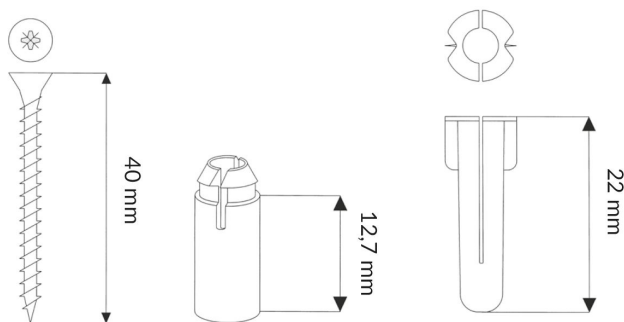

El conjunto es de 12.7 mm y se entrega con 4 tornillos y 4 tacos.

**INFORMACIÓN DE PEDIDO**

**Código**  
2590.04

**Descripción**  
Espaciador, bolsita; 12.7 x 4 ud.(incl. 4 tornillos y 4 tacos)