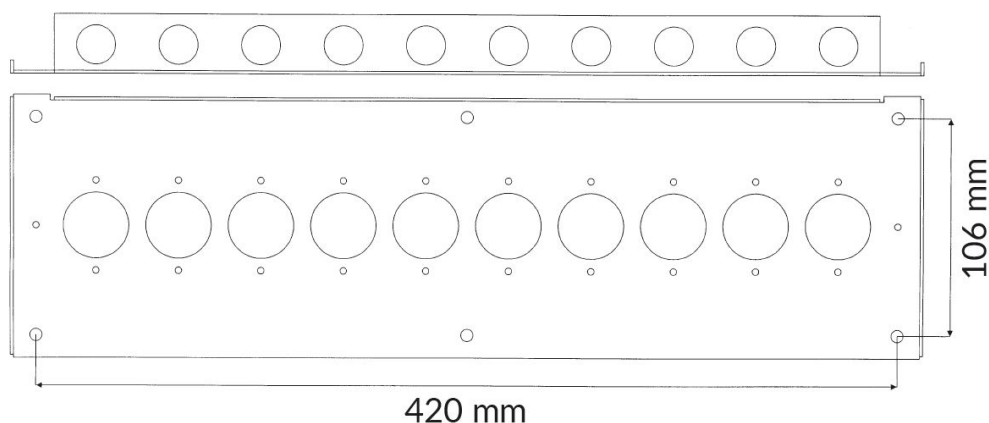

3210.02R

CAJA DE METAL ROJA PARA 10 BLOQUES DE CONEXIONES

Ficha de datos

Dimensiones (L x A x A) mm	128 x 488 x 38
----------------------------	----------------

**Caja de metal con tapa de color rojo con opción de identificación visible y no visible.**

Diseñada para instalación de sistemas de detección de incendio y para todos los bloques de conexión de Alarmtech.

Encaja 1-10 bloques de conexiones de dimensiones 116 x 40 mm (1 espacio).

Encaja 1-5 bloques de conexiones grande de dimensiones 116 x 80 mm (2 espacios).

Incluye espaciadores apilables 12,7 mm (4 espaciadores, 4 tornillos, 4 enchufes.)

**INFORMACIÓN DE PEDIDO**

Código	Descripción
3210.02R	Caja de metal, rojo, Sin apertura de identificación, 10 espacios, IP 55
3210.03R	Caja de metal, rojo, Con apertura de identificación, 10 espacios