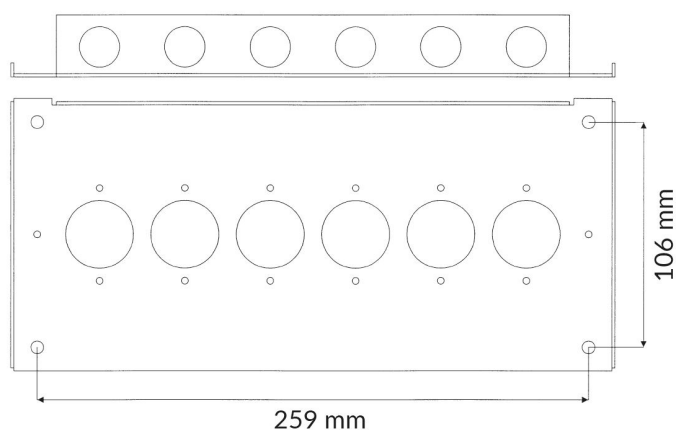

## Ficha de datos

Dimensiones (L x A x A) mm 128 x 287 x 38

**Caja de metal con tapa de color rojo con opción de identificación visible y no visible.**

Diseñada para instalación de sistemas de detección de incendio y para todos los bloques de conexión de Alarmtech.

Encaja 1-6 bloques de conexiones de dimensiones 116 x 40 mm (1 espacio).

Encaja 1-3 bloques de conexiones grande de dimensiones 116 x 80 mm (2 espacios).

Incluye espaciadores apilables 12,7 mm (4 espaciadores, 4 tornillos, 4 enchufes.)

**INFORMACIÓN DE PEDIDO**

Código	Descripción
3206.02R	Caja de metal, rojo, Sin apertura de identificación, 6 espacios, IP 55
3206.03R	Caja de metal, rojo, Con apertura de identificación, 6 espacios