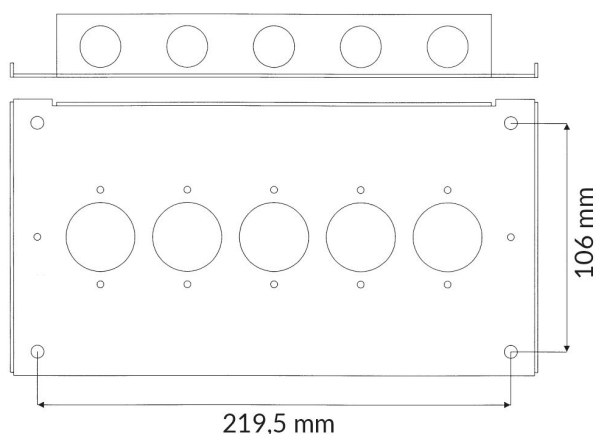

## Ficha de datos

Dimensiones (L x A x A) mm	128 x 247 x 38
----------------------------	----------------

**Caja de metal con tapa de color rojo con opción de identificación visible y no visible.**

Diseñada para instalación de sistemas de detección de incendio y para todos los bloques de conexión de Alarmtech.

Encaja 1-5 bloques de conexiones de dimensiones 116 x 40 mm (1 espacio).

Encaja 1-2 bloques de conexiones grande de dimensiones 116 x 80 mm (2 espacios).

Incluye espaciadores apilables 12,7 mm (4 espaciadores, 4 tornillos, 4 enchufes.)

**INFORMACIÓN DE PEDIDO**

Código	Descripción
3205.02R	Caja de metal, rojo, Sin apertura de identificación, 5 espacios, IP 55
3205.03R	Caja de metal, rojo, Con apertura de identificación, 5 espacios