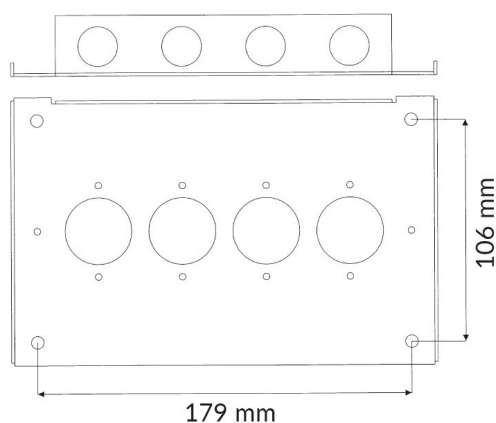

## Ficha de datos

Dimensiones (L x A x A) mm 128 x 207 x 38

**Caja de metal con tapa de color rojo con opción de identificación visible y no visible.**

Diseñada para instalación de sistemas de detección de incendio y para todos los bloques de conexión de Alarmtech.

Encaja 1-4 bloques de conexiones de dimensiones 116 x 40 mm (1 espacio).

Encaja 1-2 bloques de conexiones grande de dimensiones 116 x 80 mm (2 espacios).

Incluye espaciadores apilables 12,7 mm (4 espaciadores, 4 tornillos, 4 enchufes.)

**INFORMACIÓN DE PEDIDO**

Código	Descripción
3204.02R	Caja de metal, rojo, Sin apertura de identificación, 4 espacios, IP 55
3204.03R	Caja de metal, rojo, Con apertura de identificación, 4 espacios