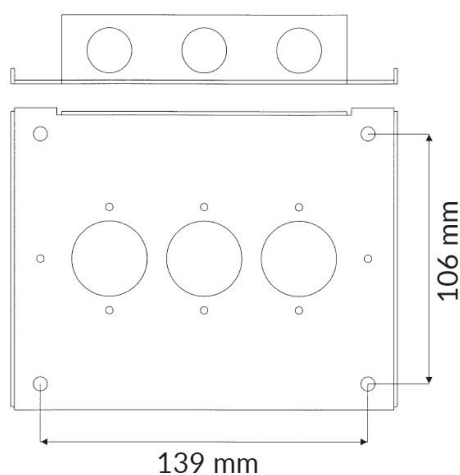

3203.02R

CAJA DE METAL ROJA PARA 3 BLOQUES DE CONEXIONES

Ficha de datos

Dimensiones (L x A x A) mm 128 x 167 x 38

**Caja de metal con tapa de color rojo con opción de identificación visible y no visible.**

Diseñada para instalación de sistemas de detección de incendio y para todos los bloques de conexión de Alarmtech.

Encaja 1-3 bloques de conexiones de dimensiones 116 x 40 mm (1 espacio).

Encaja 1 bloque de conexiones grande de dimensiones 116 x 80 mm (2 espacios).

Incluye espaciadores apilables 12,7 mm (4 espaciadores, 4 tornillos, 4 enchufes.)

**INFORMACIÓN DE PEDIDO**

Código	Descripción
3203.02R	Caja de metal, rojo, Sin apertura de identificación, 3 espacios, IP 55
3203.03R	Caja de metal, rojo, Con apertura de identificación, 3 espacios