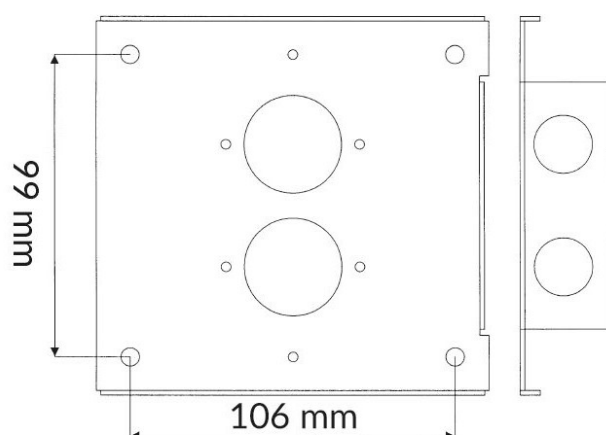

3202.02R

CAJA DE METAL ROJA PARA 2 BLOQUES DE CONEXIONES

Ficha de datos

Dimensiones (L x A x A) mm	128 x 126 x 38
----------------------------	----------------

**Caja de metal con tapa de color rojo con opción de identificación visible y no visible.**

Diseñada para instalación de sistemas de detección de incendio y para todos los bloques de conexión de Alarmtech.

Encaja 1-2 bloques de conexiones de dimensiones 116 x 40 mm (1 espacio).

Encaja 1 bloque de conexiones grande de dimensiones 116 x 80 mm (2 espacios).

Incluye espaciadores apilables 12,7 mm (4 espaciadores, 4 tornillos, 4 enchufes.)

**INFORMACIÓN DE PEDIDO**

Código	Descripción
3202.02R	Caja de metal, rojo, Sin apertura de identificación, 2 espacios, IP 55
3202.03R	Caja de metal, rojo, Con apertura de identificación, 2 espacios