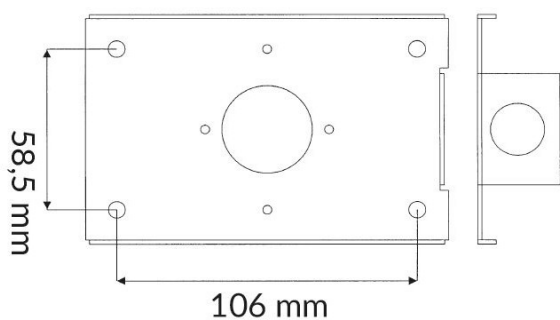

3201.02R

CAJA DE METAL ROJA PARA 1 BLOQUE DE CONEXIONES

Ficha de datos

Dimensiones (L x A x A) mm 134 x 152 x 50

**Caja de metal con tapa de color rojo con opción de identificación visible y no visible.**

Diseñada para instalación de sistemas de detección de incendio y para todos los bloques de conexión de Alarmtech.

Encaja 1 bloque de conexiones de dimensiones 116 x 40 mm (1 espacio).

Incluye espaciadores apilables 12,7 mm (4 espaciadores, 4 tornillos, 4 enchufes.)

INFORMACIÓN DE PEDIDO

| Código | Descripción |
|----------|---|
| 3201.02R | Caja de metal, rojo, Sin apertura de identificación, 1 espacio, IP 55 |
| 3201.03R | Caja de metal, rojo, Con apertura de identificación, 1 espacio |