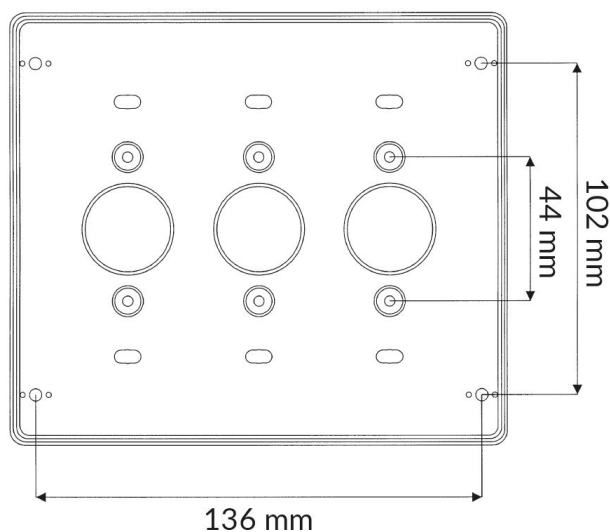

4103R

CAJA DE PLÁSTICO ROJA ROJA PARA 3 BLOQUES DE CONEXIONES

Ficha de datos

Dimensiones (L x A x A) mm	134 x 152 x 50
----------------------------	----------------

**Caja de plástico con tapa con opción de identificación visible y no visible.**

Diseñada para sistemas de detección de incendio.

Encaja hasta 3 bloques de conexiones de dimensiones 116 x 40 mm (1 espacio).

Encaja 1 un bloque de conexiones grande de dimensiones 116 x 80 mm (2 espacios).

Incluye 4 espaciadores para la instalación de los bloques de conexiones.

La caja de plástico está certificada bajo la norma UL 94 V-0.

4103.02R: IP44

4103.03R: IP4X

INFORMACIÓN DE PEDIDO

Código	Descripción
4103.02R	Caja de plástico, rojo, Sin apertura de identificación, 3 espacios, IP 44
4103.03R	Caja de plástico, rojo, Conn apertura de identificación, 1 espacios, IP4X