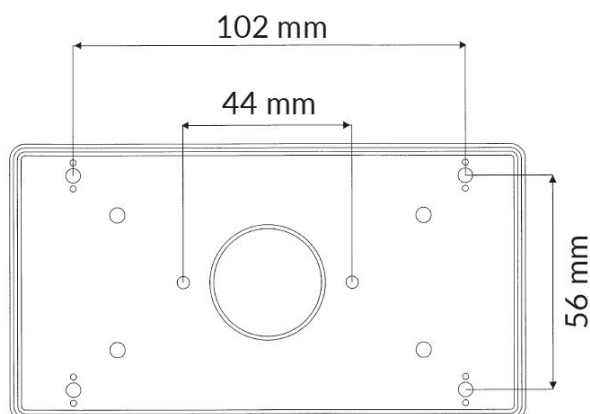

4101R

CAJA DE PLÁSTICO ROJA PARA 1 BLOQUE DE CONEXIONES

Ficha de datos

Dimensiones (L x A x A) mm	134 x 72 x 50
----------------------------	---------------

**Caja de plástico con tapa con opción de identificación visible y no visible.**

Diseñada para sistemas de detección de incendio.

Encaja un bloque de conexiones de dimensiones 116 x 40 mm (un espacio).

Incluye 2 espaciadores para la instalación de los bloques de conexiones.

La caja de plástico está certificada bajo la norma UL 94 V-0.

4101.02R: IP44

4101.03R: IP4X

**INFORMACIÓN DE PEDIDO**

Código	Descripción
4101.02R	Caja de plástico, rojo, Sin apertura de identificación, 1 espacio, IP 44
4101.03R	Caja de plástico, rojo, Conn apertura de identificación, 1 espacio, IP4X