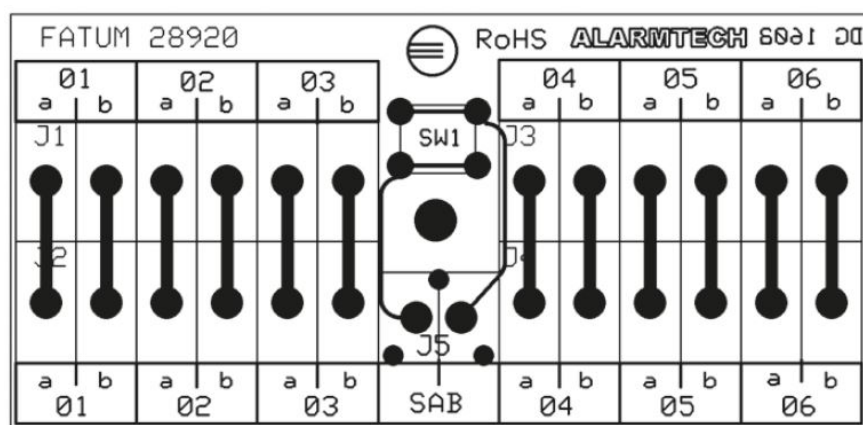

28912R

CAJA DE CONEXIONES "MINI" 12 PARES

Ficha de datos

| | |
|-------------------------------|---------------------------|
| Dimensiones (L x A x A) mm | 58 x 76 x 27 |
| Conexión eléctrica - Tornillo | 0,2 - 2,5 mm ² |
| Carga máxima - Alimentación | 60 V / 2 A |
| Carga máxima - Tamper | 50 mA |

Caja de conexiones para 12 pares de conductores.

Diseñada para sistemas de detección de incendio.

El borne tiene 12 conexiones transversales; 2 conexiones se utilizan para la función de tamper, antisabotaje.

La caja de plástico está certificada bajo la norma UL 94 V-0.

El bloque tiene conexiones por tornillo hasta 2,5 mm² con cápsula de tracción.

INFORMACIÓN DE PEDIDO

| Código | Descripción |
|-----------|--|
| 28912.03R | Caja conexiones Mini; 12 pares; Tamper; 2,5 mm ² ; Tornillo |