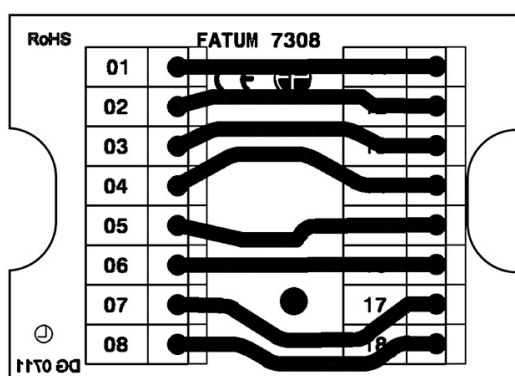

7308

CAJA DE ALARMA IP 65 8 PARES

Ficha de datos

Dimensiones (L x A x A) mm	87 x 87 x 39
Conexión eléctrica - Tornillo	0,14 - 1,5 mm ²
Carga máxima - Alimentación	60 V / 2 A

**Caja de conexiones IP 65 para 8 pares de conductores.**

Caja de IP 65 con un borne de 8 conexiones transversales.

Espaciadores incluidos para un fácil montaje del bloque de terminal de tamper si se requiere.

La caja de plástico está certificada bajo la norma UL 94 V-0.

Conexión, 1.5 mm², por tornillo con cápsula de tracción.

**INFORMACIÓN DE PEDIDO**

Código	Descripción
7308.03	Caja de conexiones; 8 pares; Tornillo