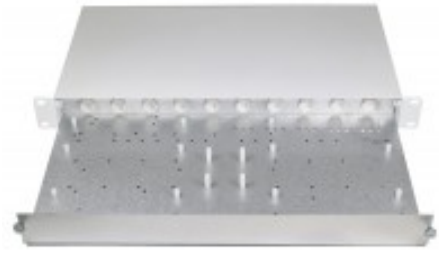

3310.021

BANDEJA DE METAL 19" PARA MONTAJE EN RACK

Ficha de datos

Dimensiones (L x A x A) mm 220 x 485 x 44 mm

**Bandeja de metal para racks y racks de telecomunicaciones con tapa.**

Diseñada para todos los bloques de conexiones de Alarmtech.

Encaja 1-10 bloques de conexiones de dimensiones 116 x 40 mm (1 espacio).

Encaja 1 - 5 bloques de conexiones grandes de dimensiones 116 x 80 mm (2 espacios).

Encaja también por ejemplo:

3310.021 2 ud tarjetas LNL + 2 bloques de conexiones 116 x 40 mm

3310.022 1 ud tarjetas LNL + 5 bloques de conexiones 116 x 40 mm

**INFORMACIÓN DE PEDIDO**

| Código | Descripción |
|----------|--|
| 3310.021 | Caja de metal 19"; 2 x tarjetas LNL + 2 Bloques de conexiones; Tapa de metal, blanca |