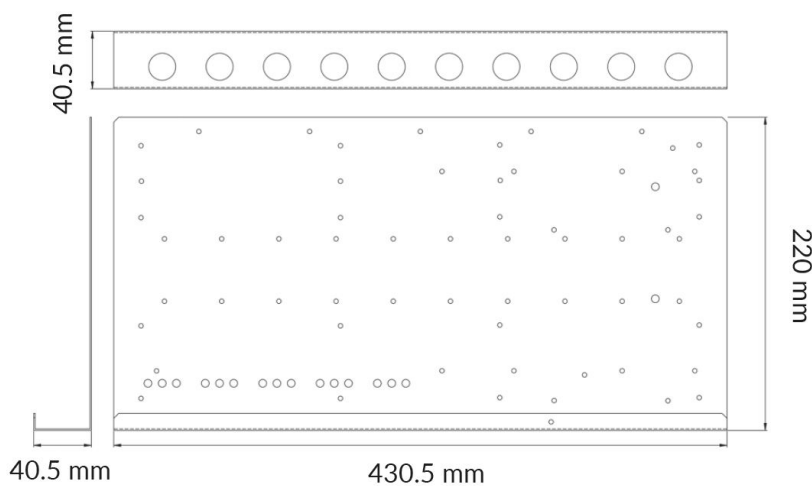

3310.021

BANDEJA DE METAL 19" PARA MONTAJE EN RACK

Ficha de datos

Dimensiones (L x A x A) mm 220 x 485 x 44 mm

**Bandeja de metal para racks y racks de telecomunicaciones con tapa.**

Diseñada para todos los bloques de conexiones de Alarmtech.

Encaja 1-10 bloques de conexiones de dimensiones 116 x 40 mm (1 espacio).

Encaja 1 - 5 bloques de conexiones grandes de dimensiones 116 x 80 mm (2 espacios).

Encaja también por ejemplo:

3310.021 2 ud tarjetas LNL + 2 bloques de conexiones 116 x 40 mm

3310.022 1 ud tarjetas LNL + 5 bloques de conexiones 116 x 40 mm

**INFORMACIÓN DE PEDIDO**

| Código | Descripción |
|----------|--|
| 3310.021 | Caja de metal 19"; 2 x tarjetas LNL + 2 Bloques de conexiones; Tapa de metal, blanca |