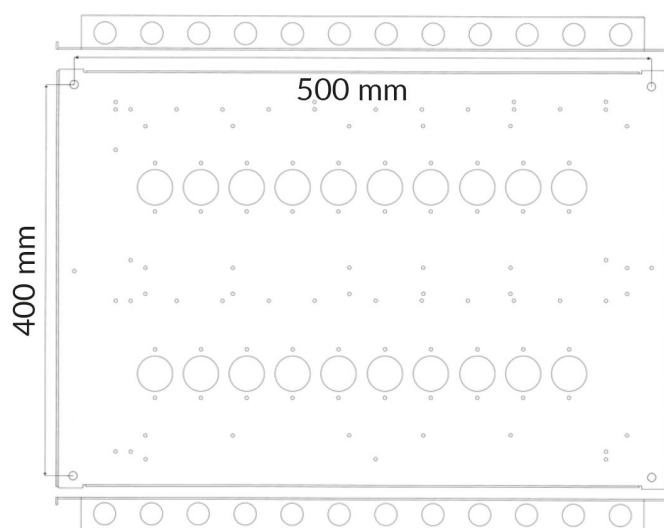

Caja de metal con tapa completa.

Diseñada para todos los bloques de conexiones de Alarmtech.

Encaja 1-20 bloques de conexiones de dimensiones 116 x 40 mm (1 espacio).

Encaja 1-10 bloques de conexiones grande de dimensiones 116 x 80 mm (2 espacios).

Incluye espaciadores apilables 12,7 mm (4 espaciadores, 4 tornillos, 4 enchufes.)