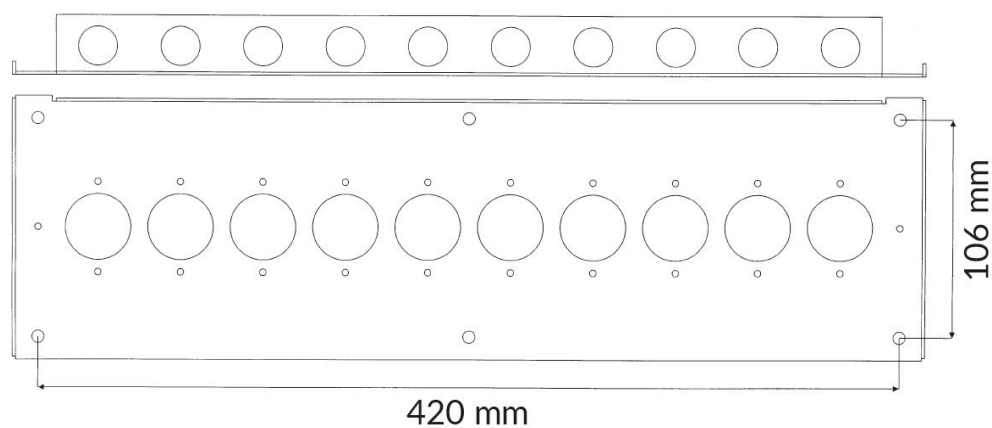

3210.02

CAJA DE METAL PARA 10 BLOQUES DE CONEXIONES

Ficha de datos

Dimensiones (L x A x A) mm 128 x 488 x 38

**Caja de metal con tapa con opción de identificación no visible.**

Diseñada para todos los bloques de conexiones de Alarmtech.

Encaja 1-10 bloques de conexiones de dimensiones 116 x 40 mm (1 espacio).

Encaja 1-5 bloques de conexiones grande de dimensiones 116 x 80 mm (2 espacios).

Incluye espaciadores apilables 12,7 mm (4 espaciadores, 4 tornillos, 4 enchufes.)

**INFORMACIÓN DE PEDIDO**

Código	Descripción
3210.02	Caja de metal, blanco, Sin apertura de identificación, 10 espacios

También te podría interesar

	<p>3132.01</p> <p>PLACA DE IDENTIFICACIÓN PARA INSTALACIÓN EN PARED</p>	
---	--	--