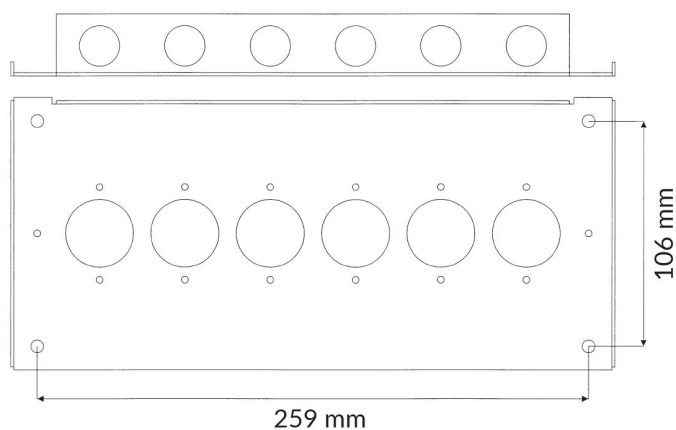

3206.02

CAJA DE METAL PARA 6 BLOQUES DE CONEXIONES

Ficha de datos

Dimensiones (L x A x A) mm	128 x 287 x 38
----------------------------	----------------

**Caja de metal con tapa con opción de identificación no visible.**

Diseñada para todos los bloques de conexiones de Alarmtech.

Encaja 1-6 bloques de conexiones de dimensiones 116 x 40 mm (1 espacio).

Encaja 1-3 bloques de conexiones grande de dimensiones 116 x 80 mm (2 espacios).

Incluye espaciadores apilables 12,7 mm (4 espaciadores, 4 tornillos, 4 enchufes.)

**INFORMACIÓN DE PEDIDO**

Código	Descripción
3206.02	Caja de metal, blanco, Sin apertura de identificación, 6 espacios

También te podría interesar