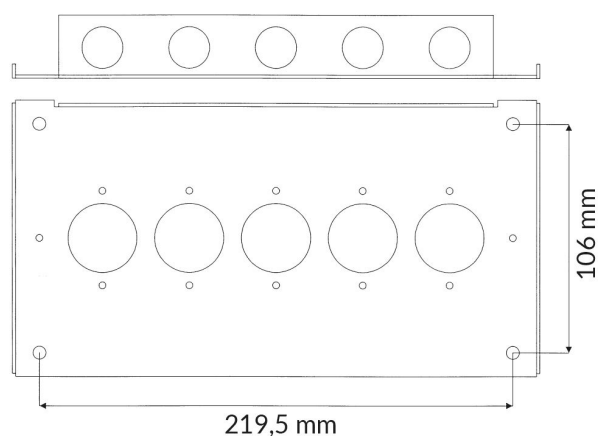

3205.02

CAJA DE METAL PARA 5 BLOQUES DE CONEXIONES

Ficha de datos

Dimensiones (L x A x A) mm	128 x 247 x 38
----------------------------	----------------

**Caja de metal con tapa con opción de identificación no visible.**

Diseñada para todos los bloques de conexiones de Alarmtech.

Encaja 1-5 bloques de conexiones de dimensiones 116 x 40 mm (1 espacio).

Encaja 1-2 bloques de conexiones grande de dimensiones 116 x 80 mm (2 espacios).

Incluye espaciadores apilables 12,7 mm (4 espaciadores, 4 tornillos, 4 enchufes.)

**INFORMACIÓN DE PEDIDO**

Código	Descripción
3205.02	Caja de metal, blanco, Sin apertura de identificación, 5 espacios

También te podría interesar