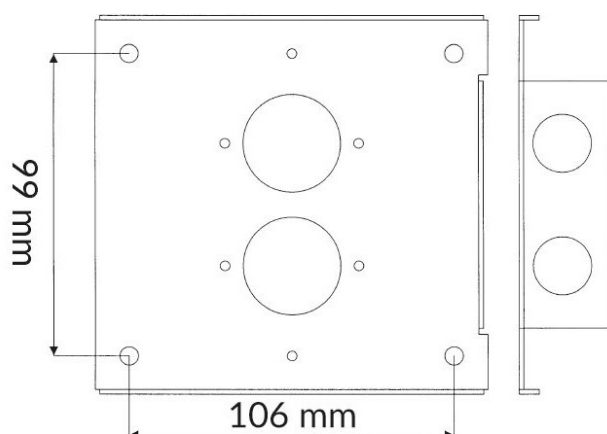

3202.02

CAJA DE METAL PARA 2 BLOQUES DE CONEXIONES

Ficha de datos

Dimensiones (L x A x A) mm	128 x 126 x 38
----------------------------	----------------

**Caja de metal con tapa con opción de identificación no visible.**

Diseñada para todos los bloques de conexiones de Alarmtech.

Encaja 1-2 bloques de conexiones de dimensiones 116 x 40 mm (1 espacio).

Encaja 1 bloque de conexiones grande de dimensiones 116 x 80 mm (2 espacios).

Incluye espaciadores apilables 12,7 mm (4 espaciadores, 4 tornillos, 4 enchufes.)

INFORMACIÓN DE PEDIDO

Código	Descripción
3202.02	Caja de metal, blanco, Sin apertura de identificación, 2 espacios

También te podría interesar