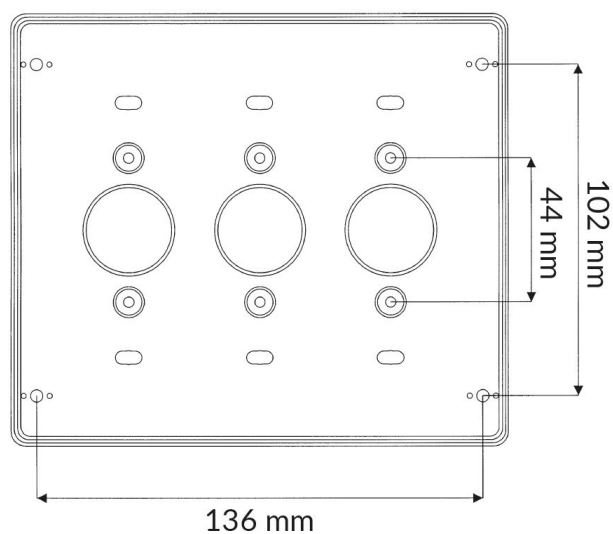

4103

CAJA DE PLÁSTICO PARA 3 BLOQUES DE CONEXIONES

Ficha de datos

Dimensiones (L x A x A) mm 134 x 152 x 50

**Caja de plástico con tapa con opción de identificación visible y no visible.**

Diseñada para todos los bloques de conexiones de Alarmtech.

Encaja hasta 3 bloques de conexiones de dimensiones 116 x 40 mm (1 espacio).

Encaja 1 un bloque de conexiones grande de dimensiones 116 x 80 mm (2 espacios).

Incluye 4 espaciadores para la instalación de los bloques de conexiones.

La caja de plástico está certificada bajo la norma UL 94 V-0.

4103.02: IP 44

4103.03 : IP 4X

**INFORMACIÓN DE PEDIDO**

Código	Descripción
4103.02	Caja de plástico, blanco, IP44, Sin apertura de identificación, 3 espacios, IP 55
4103.03	Caja de plástico, blanco, IP4X, Con apertura de identificación, 3 espacios