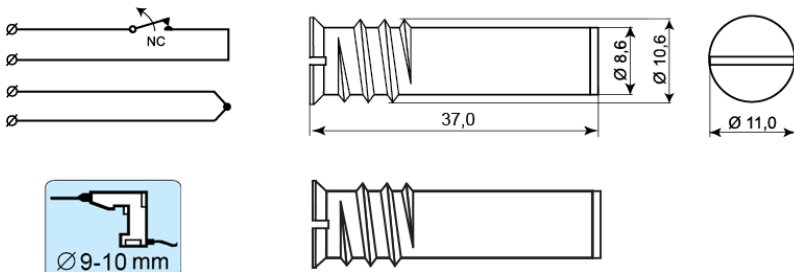

## MC 240-LSZH

Grado 2, NC, 4 hilos, metal, cable sin halógenos

## Ficha de datos

Montaje	De empotrar
Función	NC
Certificado	EN 50131-2-6 Grade 2, Class IIIA, VdS G 193513 Class B, INCERT B-582-1003, SBSC 9-196, Class 1/2, FG, CNPP 2124030001A0, GRADE 2 + RTC
Capacidad límite máx	48 VDC / 500 mA / 10 VA
Diámetro mm	9-10
Imán	Alnico 5
Montaje en materiales magnéticos	Sólo con accesorios
GAP (materiales no magnéticos) mm	27
GAP (material magnético) mm	X
Antisabotaje	Si
Conexión	Cable sin halógenos
Material de la carcasa	Metal
Temperatura de funcionamiento	-40°C - +70°C
Grado de protección	IP 67
Medidas del conector (L x Ø) mm	37 x 11
Medidas del imán (L x Ø) mm	37 x 11

El MC 240-LSZH es un contacto magnético universal con función NC con un cable sin halógenos que se puede utilizar tanto para sistemas de alarma como de paso para vigilancia de puertas, verjas y ventanas con el fin de evitar intrusiones. Tanto el contactor como el imán son metálicos y tienen un diseño de rosca que hace fácil el montaje en madera y plástico. El MC 240-LSZH es un contacto de envolvente continua de la clase de protección IP 67. Su amplia gama de accesorios de instalación facilita el montaje del contacto tanto al ras como sobre una superficie y tanto en materiales metálicos como no metálicos. Con la elección correcta de accesorios el contacto se puede montar en puertas de acero, puertas de seguridad, cajas fuertes, portones de garajes etc.

## INFORMACIÓN DE PEDIDO

Código	Descripción
MC 240-6-LSZH	Contacto magnético para montaje al ras, función NC, cable de 6 m sin halógenos
MC 240-10-LSZH	Contacto magnético para montaje al ras, función NC, cable de 10 m sin halógenos