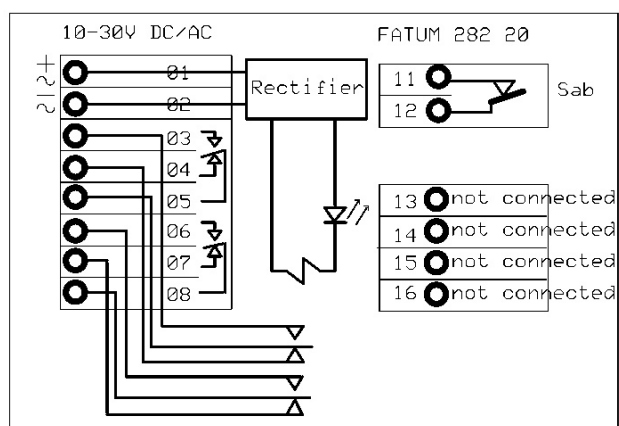

28220

CAJA DE RELÉ "MINI" 10-30 V CC/CA

Ficha de datos

Consumo amperaje	@12 VDC - 11.7 mA , @24 VDC - 23.2 mA, @12 VAC - 28.6 mA, @24 VAC - 59.2 mA
Dimensiones (L x A x A) mm	58 x 76 x 27
Conexión eléctrica - Tornillo	0,14 - 1 mm ²
Carga máxima - Alimentación	60 V / 2 A
Carga máxima - Tamper	50 mA
Min. relay voltage	10 V

**Caja de conexiones con tamper, 10-30V CC/CA, 1 relé de corriente alterna de 2 polos.**

La bobina de relé tiene un diodo conectado en serie.

4 conectores independientes disponibles para conexiones adicionales.

La caja de plástico está certificada bajo la norma UL 94 V-0.

El bloque tiene conexiones por tornillo con cápsula de tracción.

**INFORMACIÓN DE PEDIDO**

Código	Descripción
28220.03	Caja de relé 10- 30 V Mini; CC/CA; Tamper; Tornillo