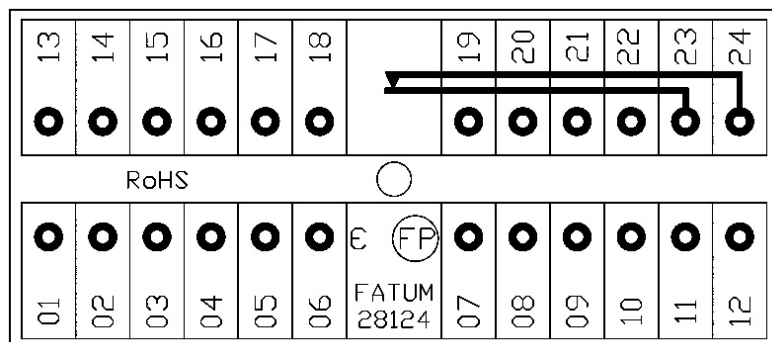

## Ficha de datos

Dimensiones (L x A x A) mm	58 x 76 x 27
Conexión eléctrica - Tornillo	0,14 - 1,5 mm <sup>2</sup>
Carga máxima - Alimentación	60 V / 2 A
Carga máxima - Tamper	50 mA
Antisabotaje	Si

**Bloque de terminales para 24 polos, con tamper y con terminal de alimentación.**

Se puede conectar hasta 24 polos al borne, 2 conexiones se utilizan para la función de tamper, antisabotaje.

La caja de plástico está certificada bajo la norma UL 94 V-0.

El bloque tiene conexiones por tornillo hasta 1,5 mm<sup>2</sup> con cápsula de tracción.

**INFORMACIÓN DE PEDIDO**

Código	Descripción
28124.03	Caja de alarma Mini; 24 polos; Tamper; Tornillo