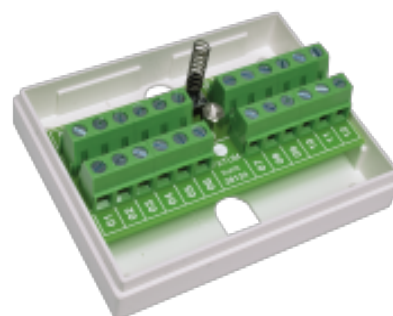

## CAJA DE ALARMA "MINI" 24 POLOS

## Ficha de datos

Dimensiones (L x A x A) mm	58 x 76 x 27
Conexión eléctrica - Tornillo	0,14 - 1,5 mm <sup>2</sup>
Carga máxima - Alimentación	60 V / 2 A
Carga máxima - Tamper	50 mA
Antisabotaje	Si

**Bloque de terminales para 24 polos, con tamper y con terminal de alimentación.**

Se puede conectar hasta 24 polos al borne, 2 conexiones se utilizan para la función de tamper, antisabotaje.

La caja de plástico está certificada bajo la norma UL 94 V-0.

El bloque tiene conexiones por tornillo hasta 1,5 mm<sup>2</sup> con cápsula de tracción.

**INFORMACIÓN DE PEDIDO**

Código	Descripción
28124.03	Caja de alarma Mini; 24 polos; Tamper; Tornillo