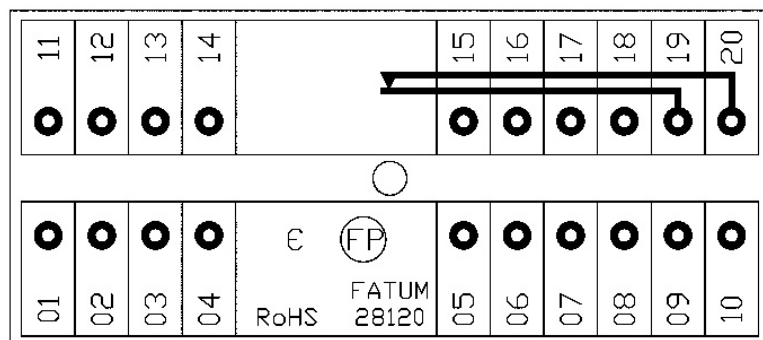

## Ficha de datos

Dimensiones (L x A x A) mm	58 x 76 x 27
Conexión eléctrica - Tornillo	0,14 - 1,5 mm <sup>2</sup>
Carga máxima - Alimentación	60 V / 2 A
Carga máxima - Tamper	50 mA
Antisabotaje	Si

**Bloque de terminales para 20 polos, con tamper y con terminal de alimentación.**

Se puede conectar hasta 20 polos al borne, 2 conexiones se utilizan para la función de tamper, antisabotaje.

La caja de plástico está certificada bajo la norma UL 94 V-0.

El bloque tiene conexiones por tornillo hasta 1,5 mm<sup>2</sup> con cápsula de tracción.

**INFORMACIÓN DE PEDIDO**

Código	Descripción
28120.03	Caja de alarma Mini; 20 polos; Tamper; Tornillo