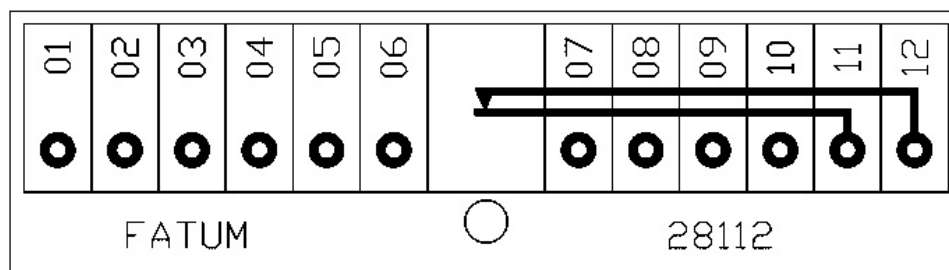

## Ficha de datos

Dimensiones (L x A x A) mm	58 x 76 x 27
Conexión eléctrica - Tornillo	0,14 - 1,5 mm <sup>2</sup>
Carga máxima - Alimentación	60 V / 2 A
Carga máxima - Tamper	50 mA
Antisabotaje	Si

**Bloque de terminales para 12 polos, con tamper y con terminal de alimentación.**

Se puede conectar hasta 12 polos al borne, 2 conexiones se utilizan para la función de tamper, antisabotaje.

La caja de plástico está certificada bajo la norma UL 94 V-0.

El bloque tiene conexiones por tornillo hasta 1,5 mm<sup>2</sup> con cápsula de tracción.

**INFORMACIÓN DE PEDIDO**

Código	Descripción
28112.03	Caja de alarma Mini; 12 polos; Tamper; Tornillo