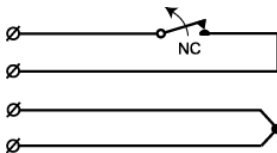

Beschreibung

Der MC 740 ist ein sehr flacher, mit einem Öffnungskontakt (NC) versehener Aufbauöffnungsmelder, der für die Anwendung in Einbruchmelde- und Zutrittskontrollsystemen als Öffnungsüberwachung von Toren, Fenstern und Türen, geeignet ist. Beide Elemente des Melders sind in wasserdichten (IP67 Kunststoffgehäusen) eingebaut. Wegen seiner geringen Ausmaße ist dieser Melder auch für den Einbau zwischen Fenster und Jalousie geeignet.

Mit Deckel für die Schraubenlöcher