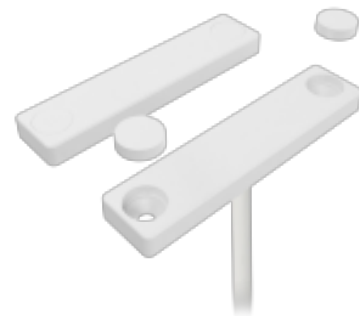

MC 740-PE mit eingebauten Widerständen

Aufbauöffnungsmelder, NC, mit eingebauten Widerständen

Technische Daten

Montageart	Aufbau
Kontakttyp	Öffner (NC)
Zertifizierung	EN 50131-2-6 Grade 2, Class IIIA, INCERT B-582-1003, VdS G 116505, Class B, SBSC 9-216, Class 1/2, F&P, FG, NF&A2P, CNPP 2124030004A0, GRADE 2 + RTC
Kontaktbelastbarkeit	48 VDC / 500 mA / 10 VA
Magnettyp	Alnico 5
Montage auf Stahl	Nicht empfohlen
Schaltabstand (Holz) mm	37
Schaltabstand (Stahl) mm	X
Anschlüsse	Kabel
Gehäuse	ABS - Kunststoff
Betriebstemperatur	-40°C - +70°C
Schutzklasse	IP 67
Abmessungen Kontakt (L x B x H) mm	60 x 14 x 5
Abmessungen Magnet (L x B x H) mm	60 x 14 x 5
Grade	2

Beschreibung

Der MC 740 ist ein sehr flacher, mit einem Öffnungskontakt (NC) versehener Aufbauöffnungsmelder, der für die Anwendung in Einbruchmelde- und Zutrittskontrollsystemen als Öffnungsüberwachung von Toren, Fenstern und Türen, geeignet ist. Beide Elemente des Melders sind in wasserdichten (IP67 Kunststoffgehäusen) eingebaut. Wegen seiner geringen Ausmaße ist dieser Melder auch für den Einbau zwischen Fenster und Jalousie geeignet.