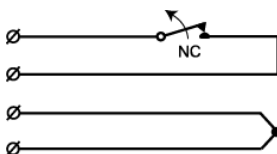

Beschreibung

Der MC 740 ist ein sehr flacher, mit einem Öffnungskontakt (NC) versehener Aufbauöffnungsmelder, der für die Anwendung in Einbruchmelde- und Zutrittskontrollsystemen als Öffnungsüberwachung von Toren, Fenstern und Türen, geeignet ist. Beide Elemente des Melders sind in wasserdichten (IP67 Kunststoffgehäusen) eingebaut. Wegen seiner geringen Ausmaße ist dieser Melder auch für den Einbau zwischen Fenster und Jalousie geeignet.

Mit Deckel für die Schraubenlöcher.