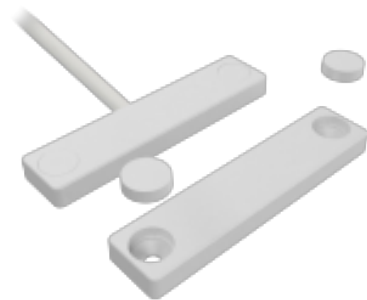

MC 740-E mit eingebauten Widerständen

Aufbauöffnungsmelder, NC, mit eingebauten Widerständen

Technische Daten

Montageart	Aufbau
Kontakttyp	Öffner (NC)
Zertifizierung	EN 50131-2-6 Grade 2, Class IIIA, INCERT B-582-1003, VdS G 116504, Class B, SBSC 9-216, Class 1/2, F&P, FG, NF&A2P, CNPP 2124030004A0, GRADE 2 + RTC
Kontaktbelastbarkeit	48 VDC / 500 mA / 10 VA
Magnettyp	Alnico 5
Montage auf Stahl	Nicht empfohlen
Schaltabstand (Holz) mm	37
Schaltabstand (Stahl) mm	X
Anschlüsse	Kabel
Gehäuse	ABS - Kunststoff
Betriebstemperatur	-40°C - +70°C
Schutzklasse	IP 67
Abmessungen Kontakt (L x B x H) mm	60 x 14 x 5
Abmessungen Magnet (L x B x H) mm	60 x 14 x 5
Grade	2

Beschreibung

Der MC 740 ist ein sehr flacher, mit einem Öffnungskontakt (NC) versehener Aufbauöffnungsmelder, der für die Anwendung in Einbruchmelde- und Zutrittskontrollsystemen als Öffnungsüberwachung von Toren, Fenstern und Türen, geeignet ist. Beide Elemente des Melders sind in wasserdichten (IP67 Kunststoffgehäusen) eingebaut. Wegen seiner geringen Ausmaße ist dieser Melder auch für den Einbau zwischen Fenster und Jalousie geeignet.