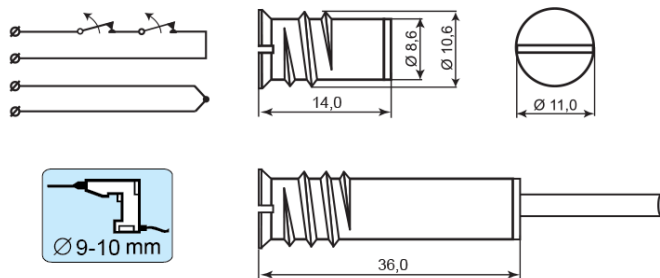

## Technische Daten

Montageart	Einbau
Kontakttyp	Öffner (NC)
Zertifizierung	EN 50131-2-6 Grade 3, Class IIIA, VdS G 197063 Class C, INCERT B-582-1003, SBSC 9-205, Class 3/4, NBU-T02-21/2018, F&P Danmark
Kontaktbelastbarkeit	48 VDC / 500 mA / 10 VA
Bohrlochdurchmesser mm	9-10
Magnettyp	Neodymium (NdFeB)
Montage auf Stahl	Nur mit Zubehör
Schaltabstand (Holz) mm	16
Sabotage distance (wood) mm	5
Schaltabstand (Stahl) mm	Abhängig vom verwendeten Zubehör
Manipulationsschutz	Ja
Anschlüsse	Kabel
Gehäuse	Al-Legierung
Betriebstemperatur	-40°C – +70°C
Schutzklasse	IP 67
Abmessungen Kontakt (L x Ø) mm	37 x 11
Abmessungen Magnet (L x Ø) mm	14 x 11
Grade	3

## Beschreibung

Der MC 270 ist ein universeller, sabotagegeschützter mit einem Öffnungskontakt (NC) versehener Einbauöffnungsmelder, der für die Anwendung in Einbruchmelde- und Zutrittskontrollsystemen in hohen Risiken als Öffnungsüberwachung von Toren, Fenstern und Türen, geeignet ist. Das, mit einem Gewinde versehene Metallgehäuse des Melders, ermöglicht eine direkte Montage in Holz- bzw. Kunststoffrahmen der Fenster. Ein vielfältiges Zubehör ermöglicht die Einbau- sowie Aufbaumontage des Melders bei aus Stahl oder anderen Material gefertigten Türen, Rollläden oder Garagetoren.

## BESTELLUNGSMITTELUNG

Artikel	Beschreibung
MC 270	Sabotagegeschützter Einbauöffnungsmelder mit Öffnungskontakt und 4-adrigem, 2 m langem Kabel
MC 270-6	Sabotagegeschützter Einbauöffnungsmelder mit Öffnungskontakt und 4-adrigem, 6 m langem Kabel
MC 270-10	Sabotagegeschützter Einbauöffnungsmelder mit Öffnungskontakt und 4-adrigem, 10 m langem Kabel