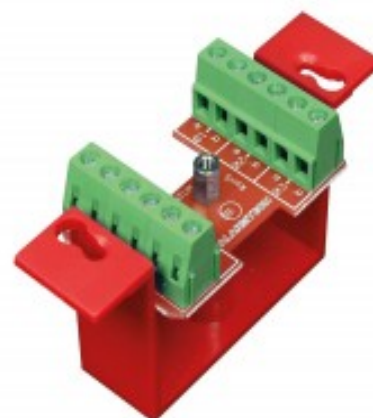

61903R

Redline-Unterputzverteiler, 6 Paare,
für 70 mm Wanddose

Technische Daten

Abmessungen (L x W x H) mm	86 x 86 x 42
Kabelabmessung - Schraubklemmen	0,2 - 2,5 mm ²
Eingangsbelastung max.	60 V / 2A
Sabotagekontaktbelastung max.	50 mA
Manipulationsschutz	Ja

Beschreibung

61903R ist ein Unterputzverteiler zur Anwendung in Brandmeldesystemen.

Geeignet für 70 mm Wanddose mit 60 mm Lochabstand. Eine Abdeckung (86 x 86 mm) ist im Lieferumfang enthalten.

Der Klemmenblock verfügt über 6 Klemmenpaare.

Das Produkt ist schwer entflammbar nach dem Standard **UL 94 V-0**.

Ausgestattet mit Schraubklemmen für Brandmeldekabel mit einem Querschnitt von 0,2 - 2,5 mm².