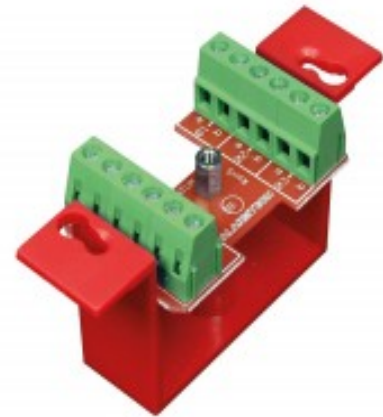

61903R

Redline-Unterputzverteiler, 6 Paare,
für 70 mm Wanddose

Technische Daten

Abmessungen (L x W x H) mm	86 x 86 x 42
Kabelabmessung - Schraubklemmen	0,2 - 2,5 mm ²
Eingangsbelastung max.	60 V / 2A
Sabotagekontaktbelastung max.	50 mA
Manipulationsschutz	Ja

Beschreibung

61903R ist ein Unterputzverteiler zur Anwendung in Brandmeldesystemen.

Geeignet für 70 mm Wanddose mit 60 mm Lochabstand. Eine Abdeckung (86 x 86 mm) ist im Lieferumfang enthalten.

Der Klemmenblock verfügt über 6 Klemmenpaare.

Das Produkt ist schwer entflammbar nach dem Standard **UL 94 V-0**.

Ausgestattet mit Schraubklemmen für Brandmeldekabel mit einem Querschnitt von 0,2 - 2,5 mm².