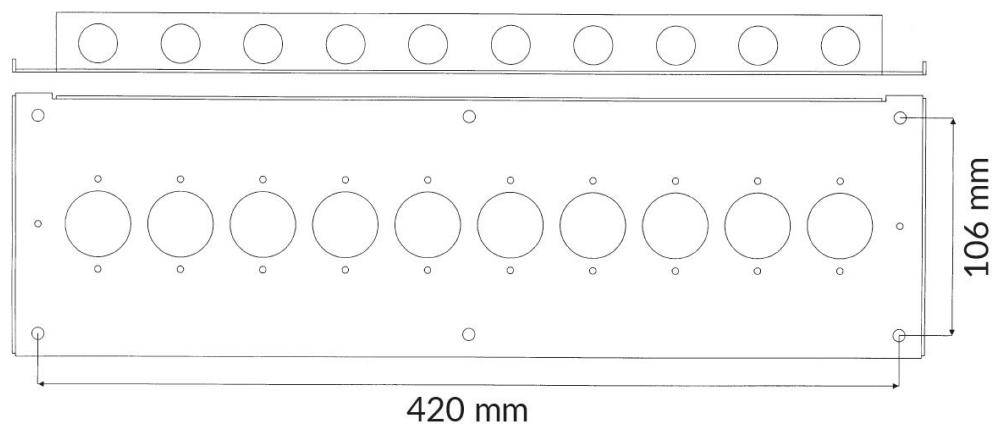

Beschreibung

3210R ist ein Metallgehäuse zur Anwendung in Brandmeldesystemen.

Leere Box in Rot, angepasst an die meisten unserer Anschlussleisten, z.B.

- 1-10 x Klemmenleiste mit den Abmessungen 116x40 mm.
- 1-5 x Größere Klemmenleiste mit den Abmessungen 116x80 mm.

Inkl. 4 Unterlegscheiben, 4 Schrauben und 4 Dübel.

Lieferbar mit oder ohne Beschriftungsfenster.