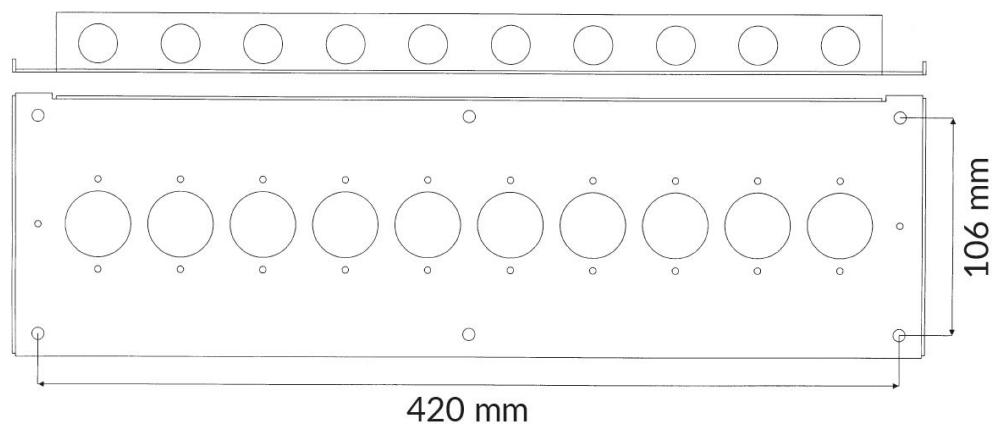

3210.02R

Redline-Metallgehäuse, Platz für bis zu 10 Anschlussleisten

Technische Daten

Abmessungen (L x W x H) mm	128 x 488 x 38
----------------------------	----------------

Beschreibung

3210R ist ein Metallgehäuse zur Anwendung in Brandmeldesystemen.

Leere Box in Rot, angepasst an die meisten unserer Anschlussleisten, z.B.

- 1-10 x Klemmenleiste mit den Abmessungen 116x40 mm.
- 1-5 x Größere Klemmenleiste mit den Abmessungen 116x80 mm.

Inkl. 4 Unterlegscheiben, 4 Schrauben und 4 Dübel.

Lieferbar mit oder ohne Beschriftungsfenster.

BESTELLUNGSMITTELMER

Artikel	Beschreibung
3210.02R	Metallgehäuse, Rot, Platz für bis zu 10 Anschlussleisten
3210.03R	Metallgehäuse, Rot, Platz für bis zu 10 Anschlussleisten, Beschriftungsfenster