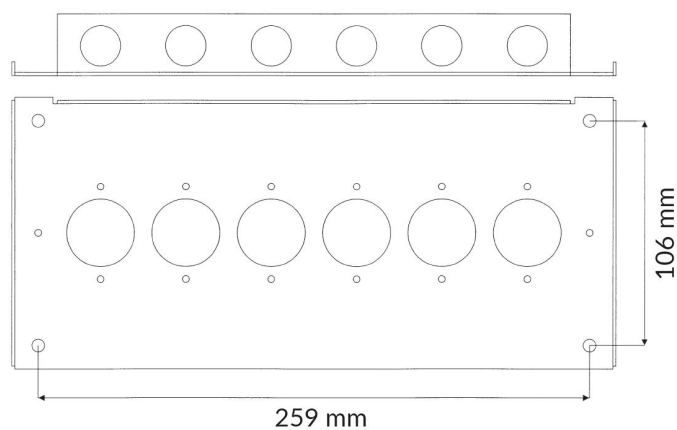

Beschreibung

3206R ist ein Metallgehäuse zur Anwendung in Brandmeldesystemen.

Leere Box in Rot, angepasst an die meisten unserer Anschlussleisten, z.B.

- 1-6 x Klemmenleiste mit den Abmessungen 116x40 mm.
- 1-3 x Größere Klemmenleiste mit den Abmessungen 116x80 mm.

Inkl. 4 Unterlegscheiben, 4 Schrauben und 4 Dübel.

Lieferbar mit oder ohne Beschriftungsfenster.