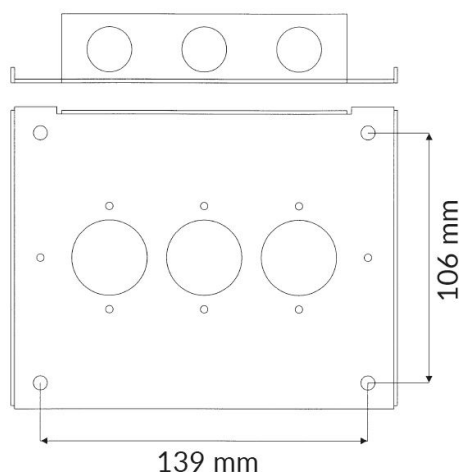

3203.02R

Redline-Metallgehäuse, Platz für bis zu 3 Anschlussleisten

Technische Daten

Abmessungen (L x W x H) mm	128 x 167 x 38
----------------------------	----------------

Beschreibung

3203R ist ein Metallgehäuse zur Anwendung in Brandmeldesystemen.

Leere Box in rot, angepasst an die meisten unserer Anschlussleisten, z.B.

- 1-3 x Klemmenleiste mit den Abmessungen 116x40 mm.
- 1 x Größere Klemmenleiste mit den Abmessungen 116x80 mm.

Inkl. 4 Unterlegscheiben, 4 Schrauben und 4 Dübel.

Lieferbar mit oder ohne Beschriftungsfenster.

BESTELLUNGSMITTELMER

Artikel	Beschreibung
3203.02R	Metallgehäuse, Rot, Platz für bis zu 3 Anschlussleisten
3203.03R	Metallgehäuse, Rot, Platz für bis zu 3 Anschlussleisten, Beschriftungsfenster