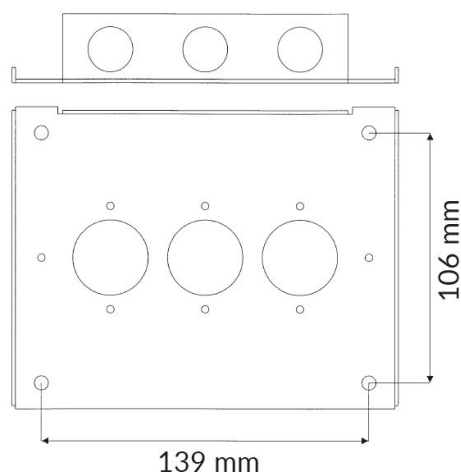

3203.02R

Redline-Metallgehäuse, Platz für bis zu 3 Anschlussleisten

Technische Daten

Abmessungen (L x W x H) mm	128 x 167 x 38
----------------------------	----------------

Beschreibung

3203R ist ein Metallgehäuse zur Anwendung in Brandmeldesystemen.

Leere Box in rot, angepasst an die meisten unserer Anschlussleisten, z.B.

- 1-3 x Klemmenleiste mit den Abmessungen 116x40 mm.
- 1 x Größere Klemmenleiste mit den Abmessungen 116x80 mm.

Inkl. 4 Unterlegscheiben, 4 Schrauben und 4 Dübel.

Lieferbar mit oder ohne Beschriftungsfenster.

BESTELLUNGSMITTELMER

Artikel	Beschreibung
3203.02R	Metallgehäuse, Rot, Platz für bis zu 3 Anschlussleisten
3203.03R	Metallgehäuse, Rot, Platz für bis zu 3 Anschlussleisten, Beschriftungsfenster