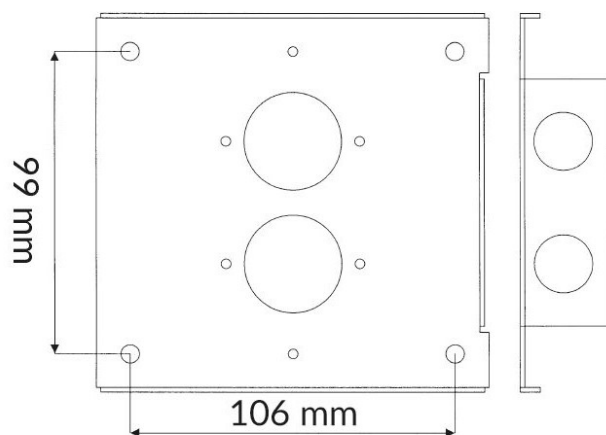

3202.02R

Redline-Metallgehäuse, Platz für bis zu 2 Anschlussleisten

Technische Daten

Abmessungen (L x W x H) mm	128 x 126 x 38
----------------------------	----------------

Beschreibung

3202R ist ein Metallgehäuse zur Anwendung in Brandmeldesystemen.

Leere Box in Rot, angepasst an die meisten unserer Anschlussleisten, Z.B.

- 1-2 x Klemmenleiste mit den Abmessungen 116x40 mm.
- 1 x Größere Klemmenleiste mit den Abmessungen 116x80 mm.

Inkl. 4 Unterlegscheiben, 4 Schrauben und 4 Dübel

Lieferbar mit oder ohne Beschriftungsfenster.

BESTELLUNGSMITTELMER

Artikel	Beschreibung
3202.02R	Metallgehäuse, Rot, Platz für bis zu 2 Anschlussleisten
3202.03R	Metallgehäuse, Rot, Platz für bis zu 2 Anschlussleisten, Beschriftungsfenster